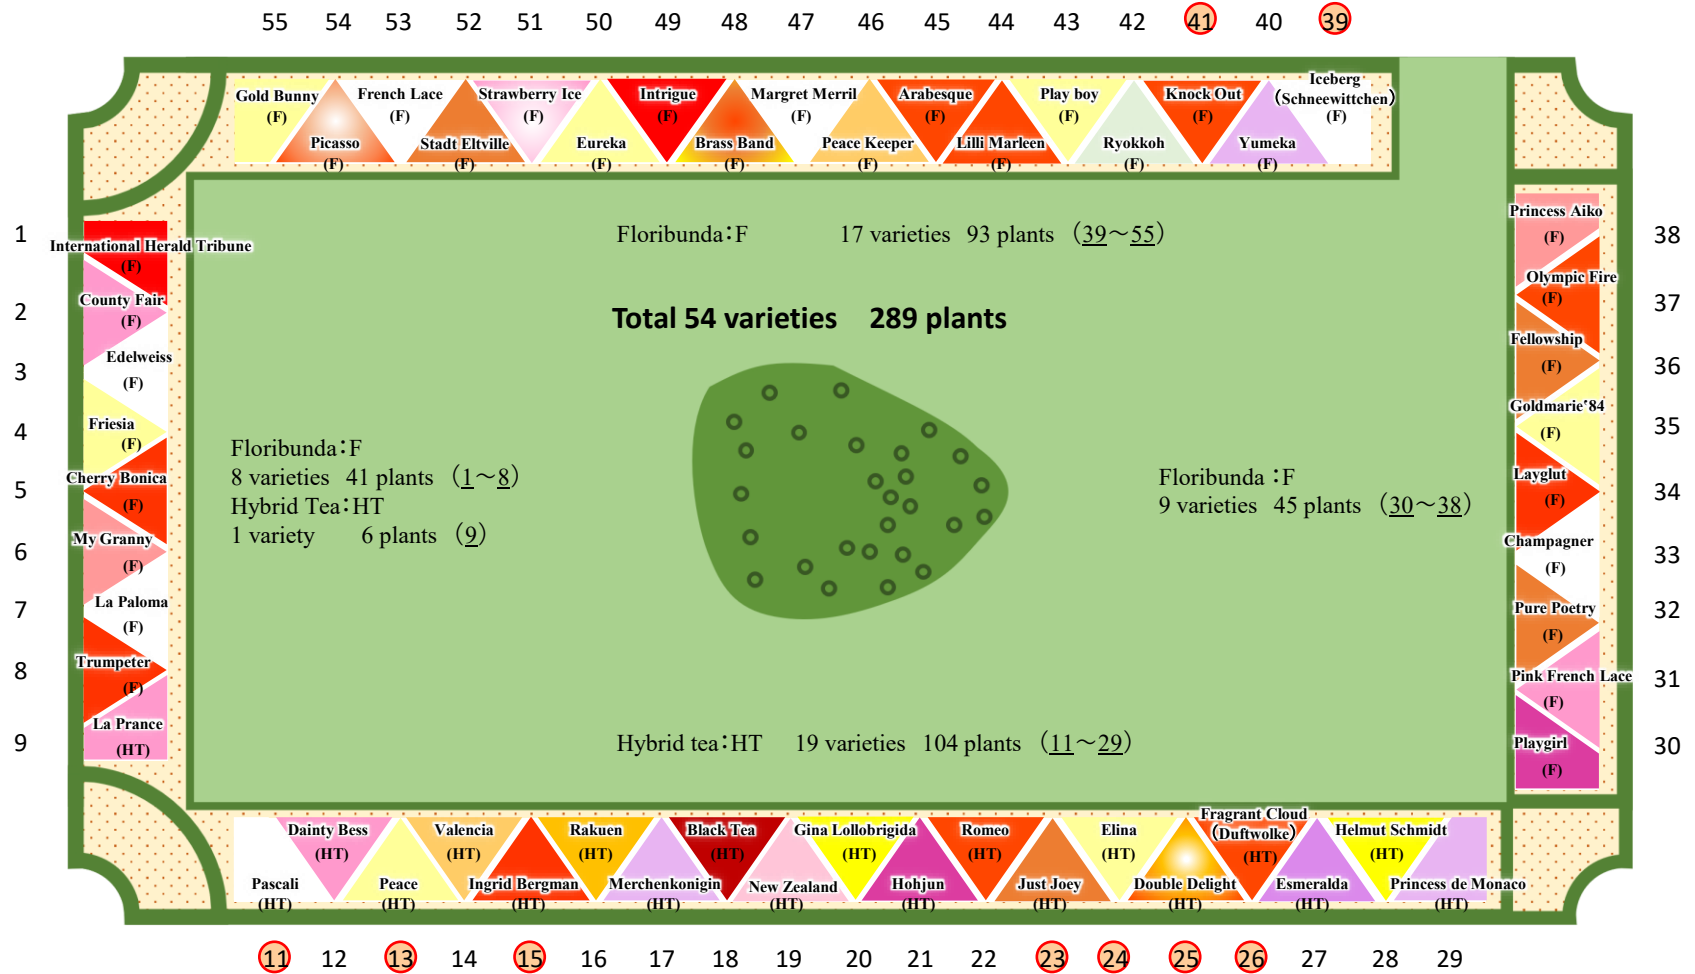

# Shinjuku Gyoen Rose Garden 【West Bed】

# Shinjuku Gyoen Rose Garden 【East Bed】