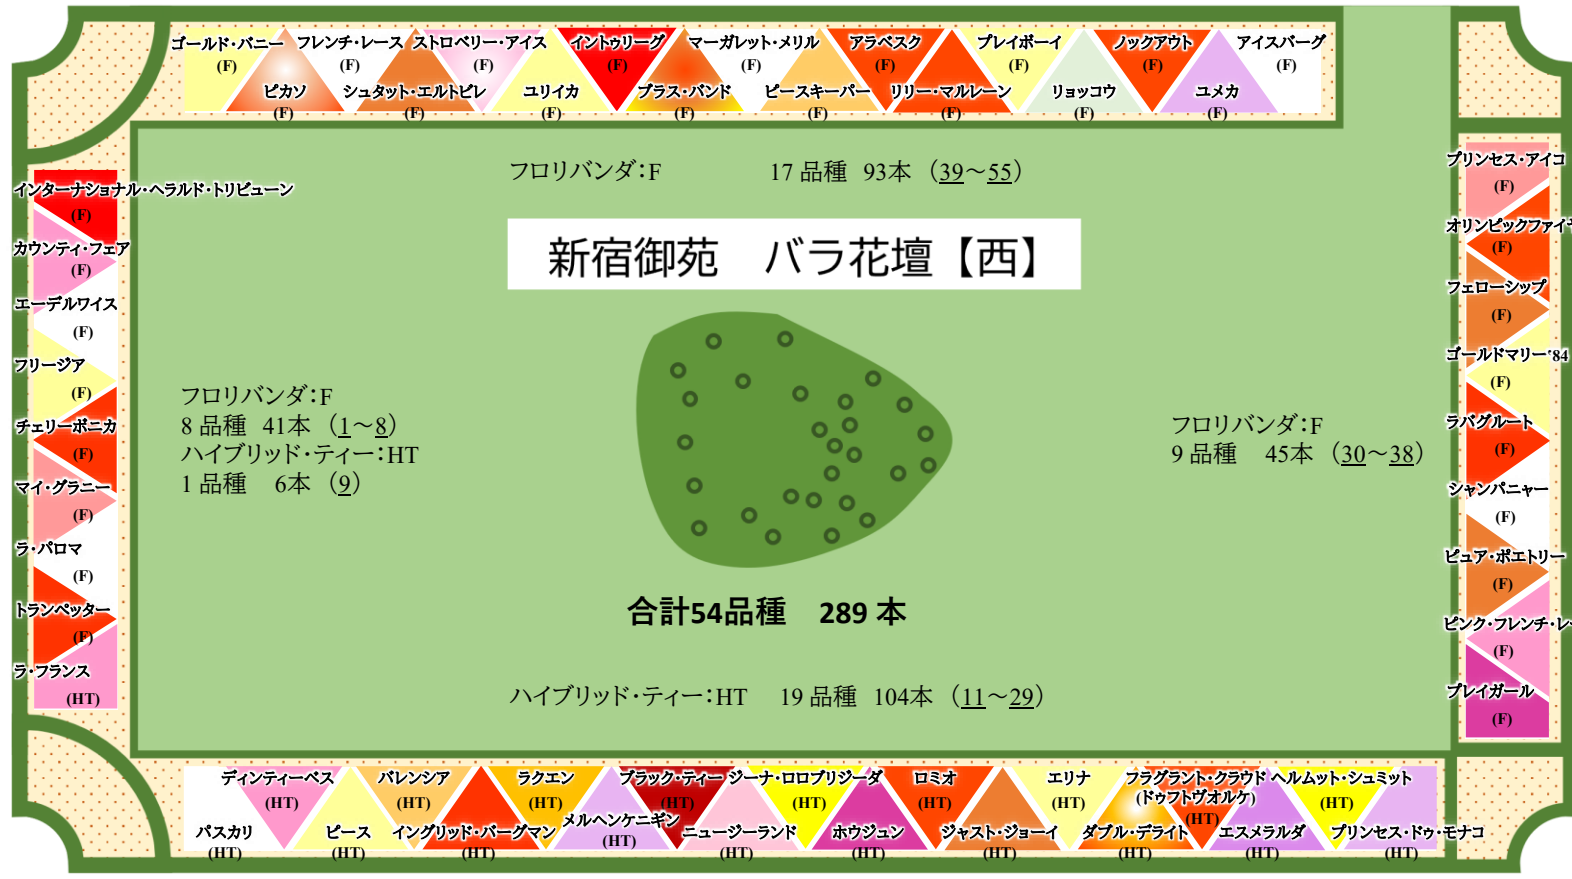

新宿門

大木戸門

: 殿堂入り (登録年)
 : 香り

55 54 53 52 51 50 49 48 47 46 45 44 43 42 **41** 40 **39**

11 12 **13** 14 **15** 16 17 18 19 20 21 22 **23** **24** **25** **26** 27 28 29

代々木ビル NTTドコモ

千駄ヶ谷門

東花壇 →

- <分類>
- S : シュラブ
 - F : フロリバンダ
 - Gr : グランディフローラ
 - HT : ハイブリッド・ティー
 - HMsk : ハイブリッド・ムスク
 - HRg : ハイブリッド・ルゴース
 - ER : イングリッシュ・ローズ
 - CI : ツルバラ

より詳しい情報をお知りになりたい方は、左のQRコードから、新宿御苑HPにアクセス！