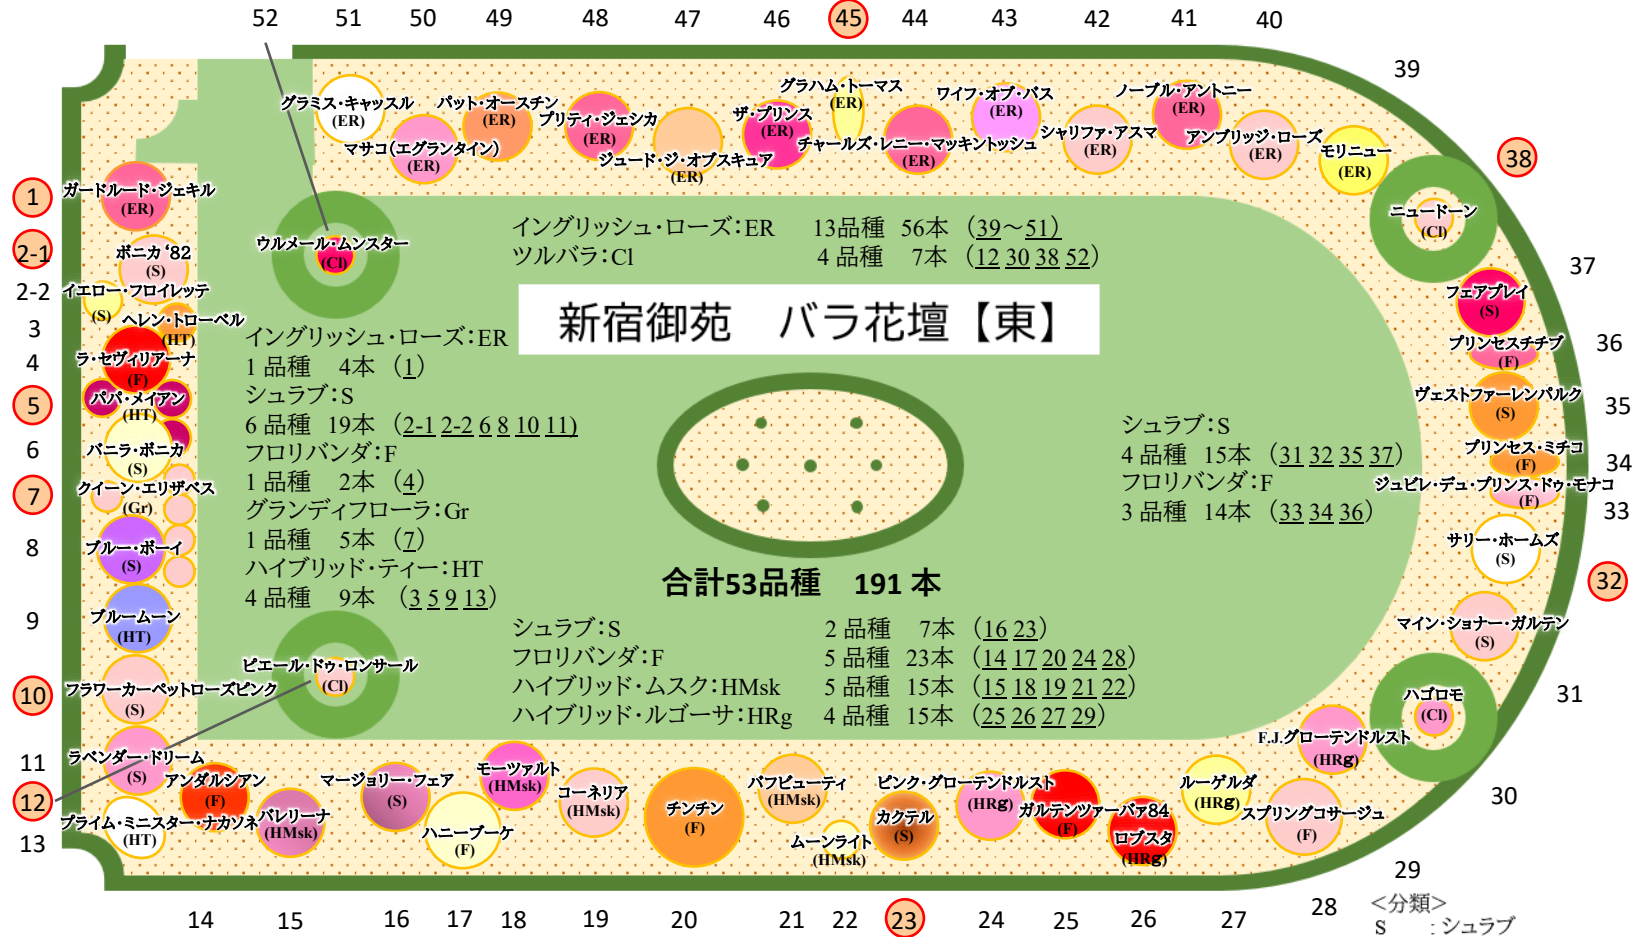

新宿門

大木戸門

: 殿堂入り (登録年)
 : 香り

55 54 53 52 51 50 49 48 47 46 45 44 43 42 **41** 40 **39**

11 12 **13** 14 **15** 16 17 18 19 20 21 22 **23** **24** **25** **26** 27 28 29

代々木ビル NTTドコモ

千駄ヶ谷門

東花壇 →

- <分類>
- S : シュラブ
 - F : フロリバンダ
 - Gr : グランディフローラ
 - HT : ハイブリッド・ティー
 - HMsk : ハイブリッド・ムスク
 - HRg : ハイブリッド・ルゴース
 - ER : イングリッシュ・ローズ
 - CI : ツルバラ

より詳しい情報をお知りになりたい方は、左のQRコードから、新宿御苑HPにアクセス！