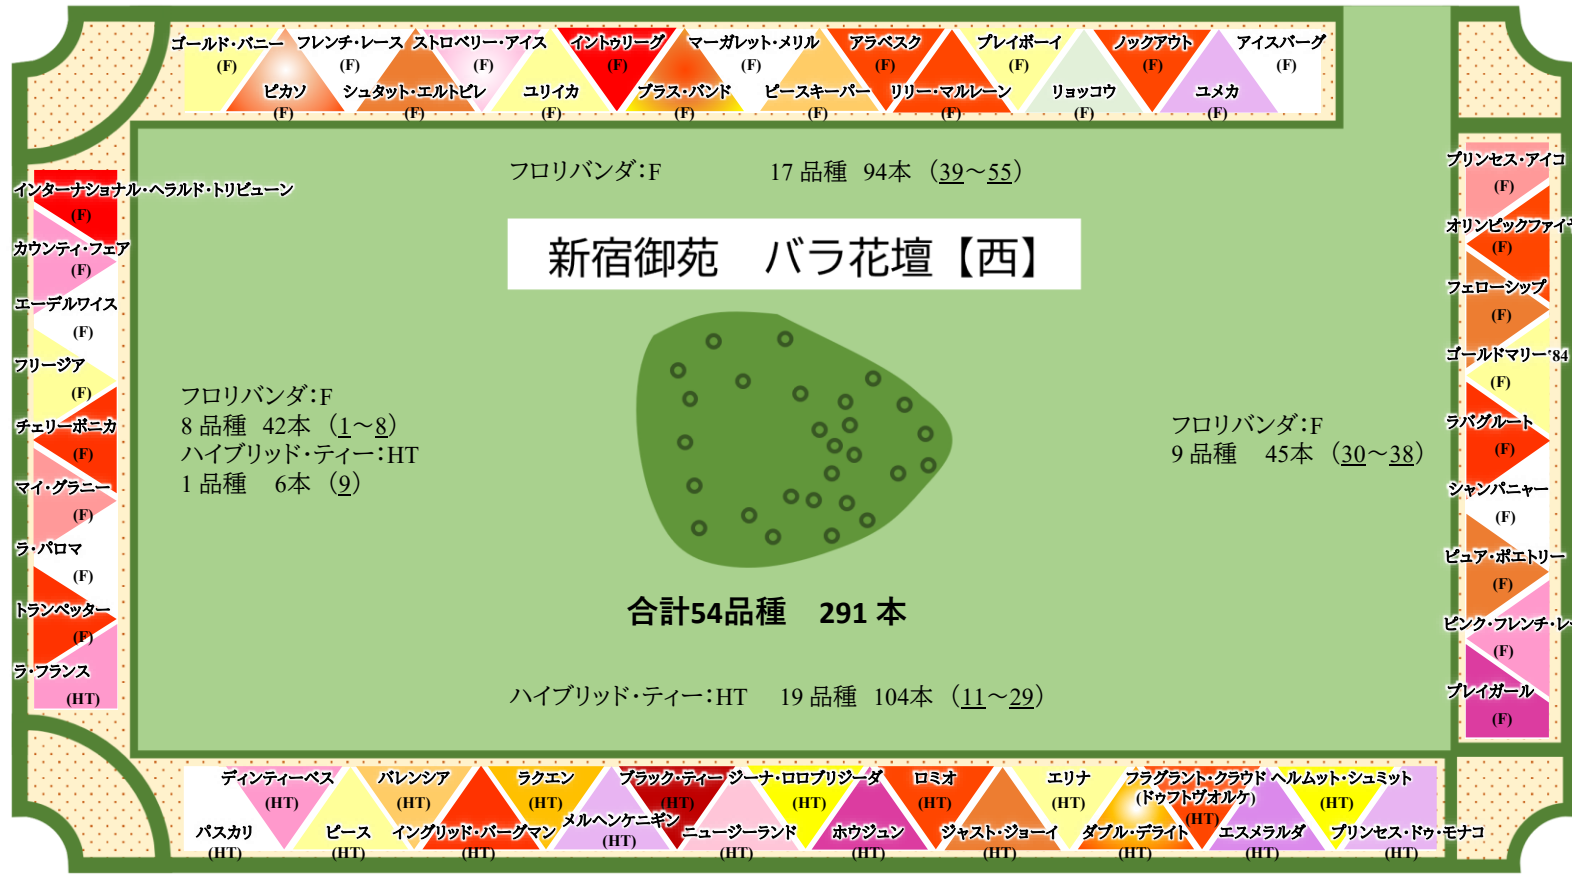

↖ 新宿門 ↑ 大木戸門

👑 : 殿堂入り (登録年)
🌸 : 香り

55 54 53 52 51 50 49 48 47 46 45 44 43 42 41 40 39

1
2
3
4
5
6
7
8
9

38
37
36
35
34
33
32
31
30

11 12 13 14 15 16 17 18 19 20 21 22 23 24 25 26 27 28 29

代々木ビル
NTTドコモ

↙ 千駄ヶ谷門

東花壇 →

より詳しい情報をお知りになりたい方は、左のQRコードから、新宿御苑HPにアクセス！

- <分類>
- S : シュラブ
 - F : フロリバンダ
 - Gr : グランディフローラ
 - HT : ハイブリッド・ティー
 - HMsk : ハイブリッド・ムスク
 - HRg : ハイブリッド・ルゴサ
 - ER : イングリッシュ・ローズ
 - CI : ツルバラ