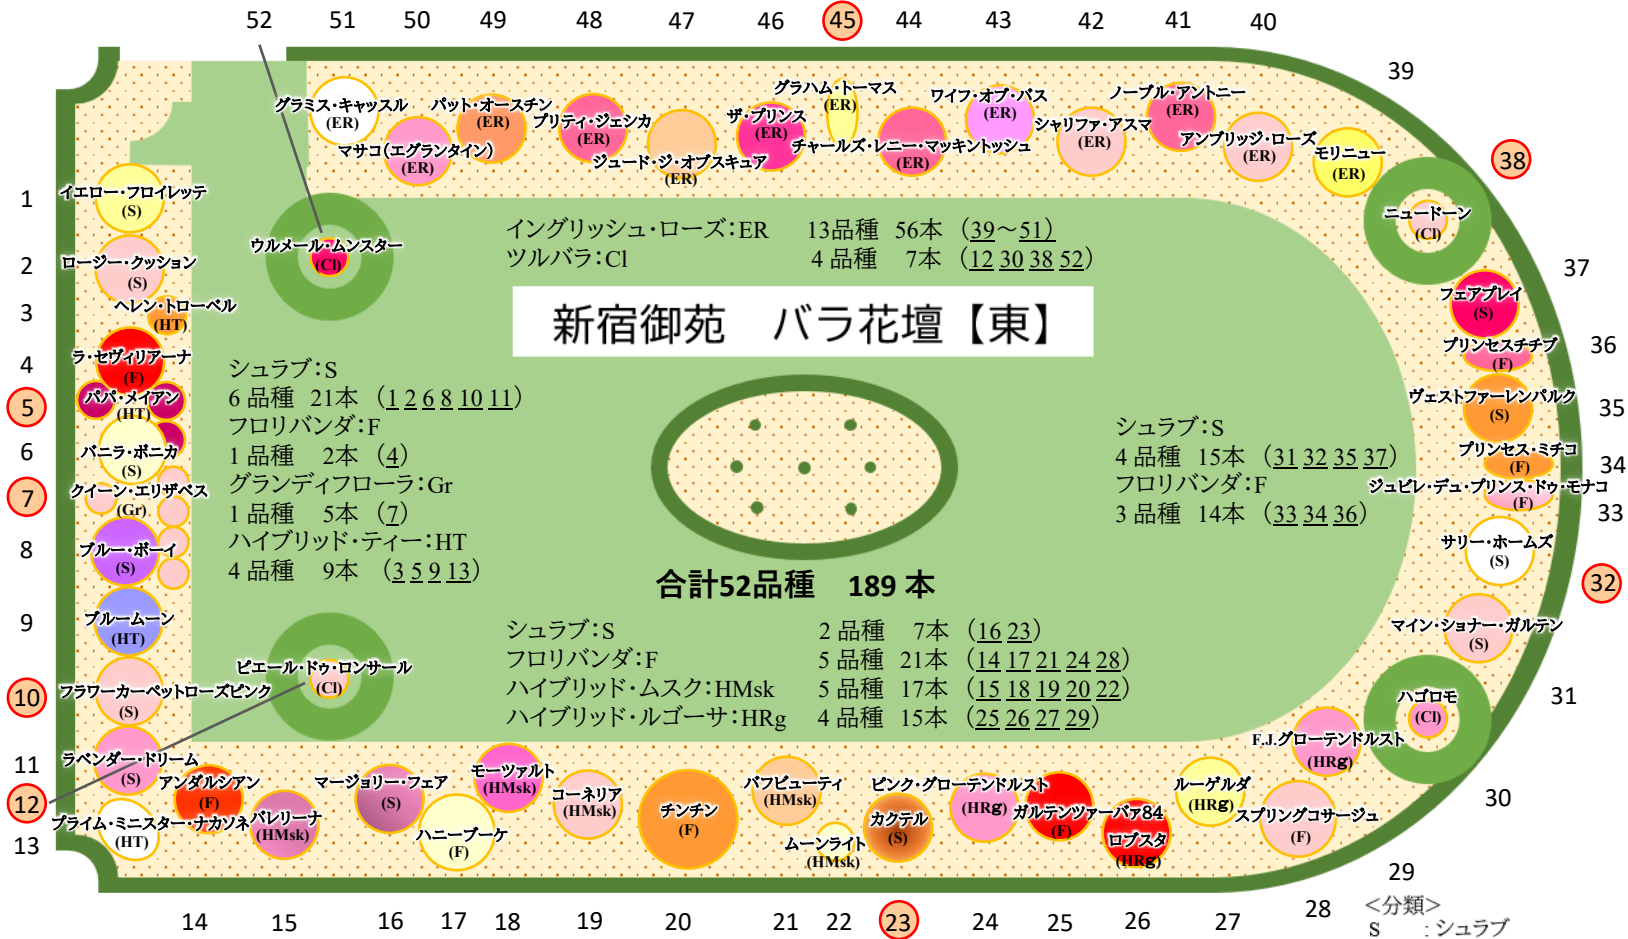

↖ 新宿門 ↑ 大木戸門

👑 : 殿堂入り (登録年)
🌸 : 香り

55 54 53 52 51 50 49 48 47 46 45 44 43 42 41 40 39

1
2
3
4
5
6
7
8
9

38
37
36
35
34
33
32
31
30

11 12 13 14 15 16 17 18 19 20 21 22 23 24 25 26 27 28 29

代々木ビル
NTTドコモ

↙ 千駄ヶ谷門

東花壇 →

より詳しい情報をお知りになりたい方は、左のQRコードから、新宿御苑HPにアクセス！

- <分類>
- S : シュラブ
 - F : フロリバンダ
 - Gr : グランディフローラ
 - HT : ハイブリッド・ティー
 - HMsk : ハイブリッド・ムスク
 - HRg : ハイブリッド・ルゴサ
 - ER : イングリッシュ・ローズ
 - CI : ツルバラ