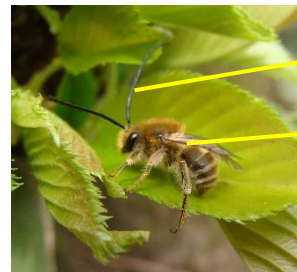

大きさ
2.5 cm

セグロアシナガバチ
スズメバチ科

大きさ
1.3 cm

全体が
黒っぽい

全体が
黄色い

ニホンミツバチ
ミツバチ科

大きさ
2 cm

ずんぐり
した体

セイヨウミツバチ
ミツバチ科

クマバチ
ミツバチ科

大きさ
1~2 cm

ずんぐり
した体で
全体が
黒い

クロマルハナバチ
ミツバチ科

しよっかく
触覚が
長い

大きさ
1 cm

ニッポンヒゲナガハナバチ
ミツバチ科