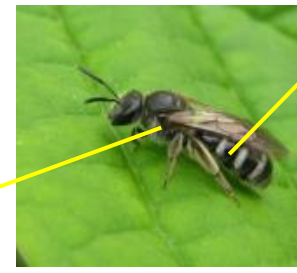

しんじゆくぎょえん

新宿御苑でみられる ハチ 15 種

ちゅうい 注意するスズメバチ

ミツバチ、ハナバチの仲間 なかま

スズメバチの仲間 なかま

いろいろなハチの仲間 なかま

大きさ
3~4 cm

大きい体
全体がオ
レンジ色

オオスズメバチ
スズメバチ科

大きさ
2~3 cm

はね
翅のつけ
ねが黄色

キロスズメバチ
スズメバチ科

大きさ
2~3 cm

黒い紋

大きさ
1.5 cm

モンズズメバチ
スズメバチ科

全体が
白と黒

大きさ
2~3 cm

頭と胸が
茶色

クロスズメバチ
スズメバチ科

チャロスズメバチ
スズメバチ科

大きさ
1.7 cm

細い体と
長い脚

フタモンアシナガバチ
スズメバチ科

大きさ
2.5 cm

セグロアシナガバチ
スズメバチ科

大きさ
1.3 cm

全体が
黒っぽい

全体が
黄色い

ニホンミツバチ
ミツバチ科

大きさ
2 cm

ずんぐり
した体