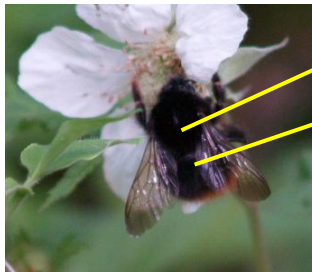

オオスズメバチ
スズメバチ科

大きさ
2~3 cm

はね
翅のつけ
ねが黄色

キロスズメバチ
スズメバチ科

大きさ
2~3 cm

黒い紋

大きさ
1.5 cm

モンズズメバチ
スズメバチ科

全体が
白と黒

大きさ
2~3 cm

頭と胸が
茶色

クロスズメバチ
スズメバチ科

チャロスズメバチ
スズメバチ科

大きさ
1.7 cm

細い体と
長い脚

フタモンアシナガバチ
スズメバチ科

大きさ
2.5 cm

セグロアシナガバチ
スズメバチ科

大きさ
1.3 cm

全体が
黒っぽい

全体が
黄色い

ニホンミツバチ
ミツバチ科

大きさ
2 cm

ずんぐり
した体

セイヨウミツバチ
ミツバチ科

クマバチ
ミツバチ科

大きさ
1~2 cm

ずんぐり
した体で
全体が
黒い

クロマルハナバチ
ミツバチ科

しよっかく
触覚が
長い

大きさ
1 cm

ニッポンヒゲナガハナバチ
ミツバチ科