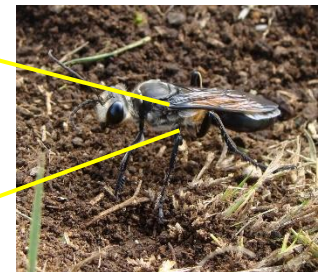

オオスズメバチ
スズメバチ科

大きさ
2~3 cm

はね
翅のつけ
ねが黄色

キロスズメバチ
スズメバチ科

大きさ
2~3 cm

黒い紋

大きさ
1.5 cm

モンズズメバチ
スズメバチ科

大きさ
2.5 cm

セグロアシナガバチ
スズメバチ科

大きさ
1.3 cm

全体が
黒っぽい

全体が
黄色い

ニホンミツバチ
ミツバチ科

大きさ
2 cm

ずんぐり
した体

セイヨウミツバチ
ミツバチ科

クマバチ
ミツバチ科

大きさ
1~2 cm

ずんぐり
した体で
全体が
黒い

クロマルハナバチ
ミツバチ科

しよっかく
触覚が
長い

大きさ
1 cm

ニッポンヒゲナガハナバチ
ミツバチ科

大きさ
2 cm

全体が
黄色い

おなか
が黄色と
黒

キンケハラナガツチバチ
ツチバチ科

大きさ
2.5 cm

どくばり
毒針で
獲物を
とらえる
狩りバチ

エントツドロバチ
ドロバチ科

クロアナバチ
アナバチ科