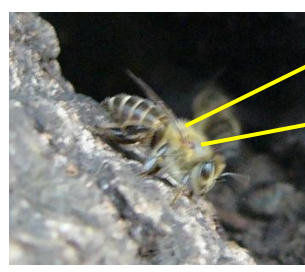

オオスズメバチ
スズメバチ科

大きさ
2~3 cm

はね
翅のつけ
ねが黄色

キロスズメバチ
スズメバチ科

大きさ
2~3 cm

黒い紋

大きさ
1.5 cm

モンズズメバチ
スズメバチ科

全体が
白と黒

大きさ
2~3 cm

頭と胸が
茶色

クロスズメバチ
スズメバチ科

チャロスズメバチ
スズメバチ科

大きさ
1.7 cm

細い体と
長い脚

フタモンアシナガバチ
スズメバチ科

大きさ
2.5 cm

セグロアシナガバチ
スズメバチ科

大きさ
1.3 cm

全体が
黒っぽい

全体が
黄色い

ニホンミツバチ
ミツバチ科

大きさ
2 cm

ずんぐり
した体

セイヨウミツバチ
ミツバチ科

クマバチ
ミツバチ科

大きさ
1~2 cm

ずんぐり
した体で
全体が
黒い

クロマルハナバチ
ミツバチ科

しよっかく
触覚が
長い

大きさ
1 cm

ニッポンヒゲナガハナバチ
ミツバチ科