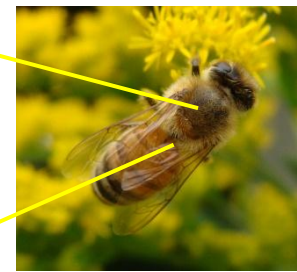

オオスズメバチ
スズメバチ科

大きさ
2~3 cm

はね
翅のつけ
ねが黄色

キロスズメバチ
スズメバチ科

大きさ
2~3 cm

黒い紋

大きさ
1.5 cm

モンズズメバチ
スズメバチ科

全体が
白と黒

大きさ
2~3 cm

頭と胸が
茶色

クロスズメバチ
スズメバチ科

チャロスズメバチ
スズメバチ科

大きさ
1.7 cm

細い体と
長い脚

フタモンアシナガバチ
スズメバチ科

大きさ
2.5 cm

セグロアシナガバチ
スズメバチ科

大きさ
1.3 cm

全体が
黒っぽい

全体が
黄色い

ニホンミツバチ
ミツバチ科

大きさ
2 cm

ずんぐり
した体

セイヨウミツバチ
ミツバチ科

クマバチ
ミツバチ科

大きさ
1~2 cm

ずんぐり
した体で
全体が
黒い

クロマルハナバチ
ミツバチ科

しよっかく
触覚が
長い

大きさ
1 cm

ニッポンヒゲナガハナバチ
ミツバチ科