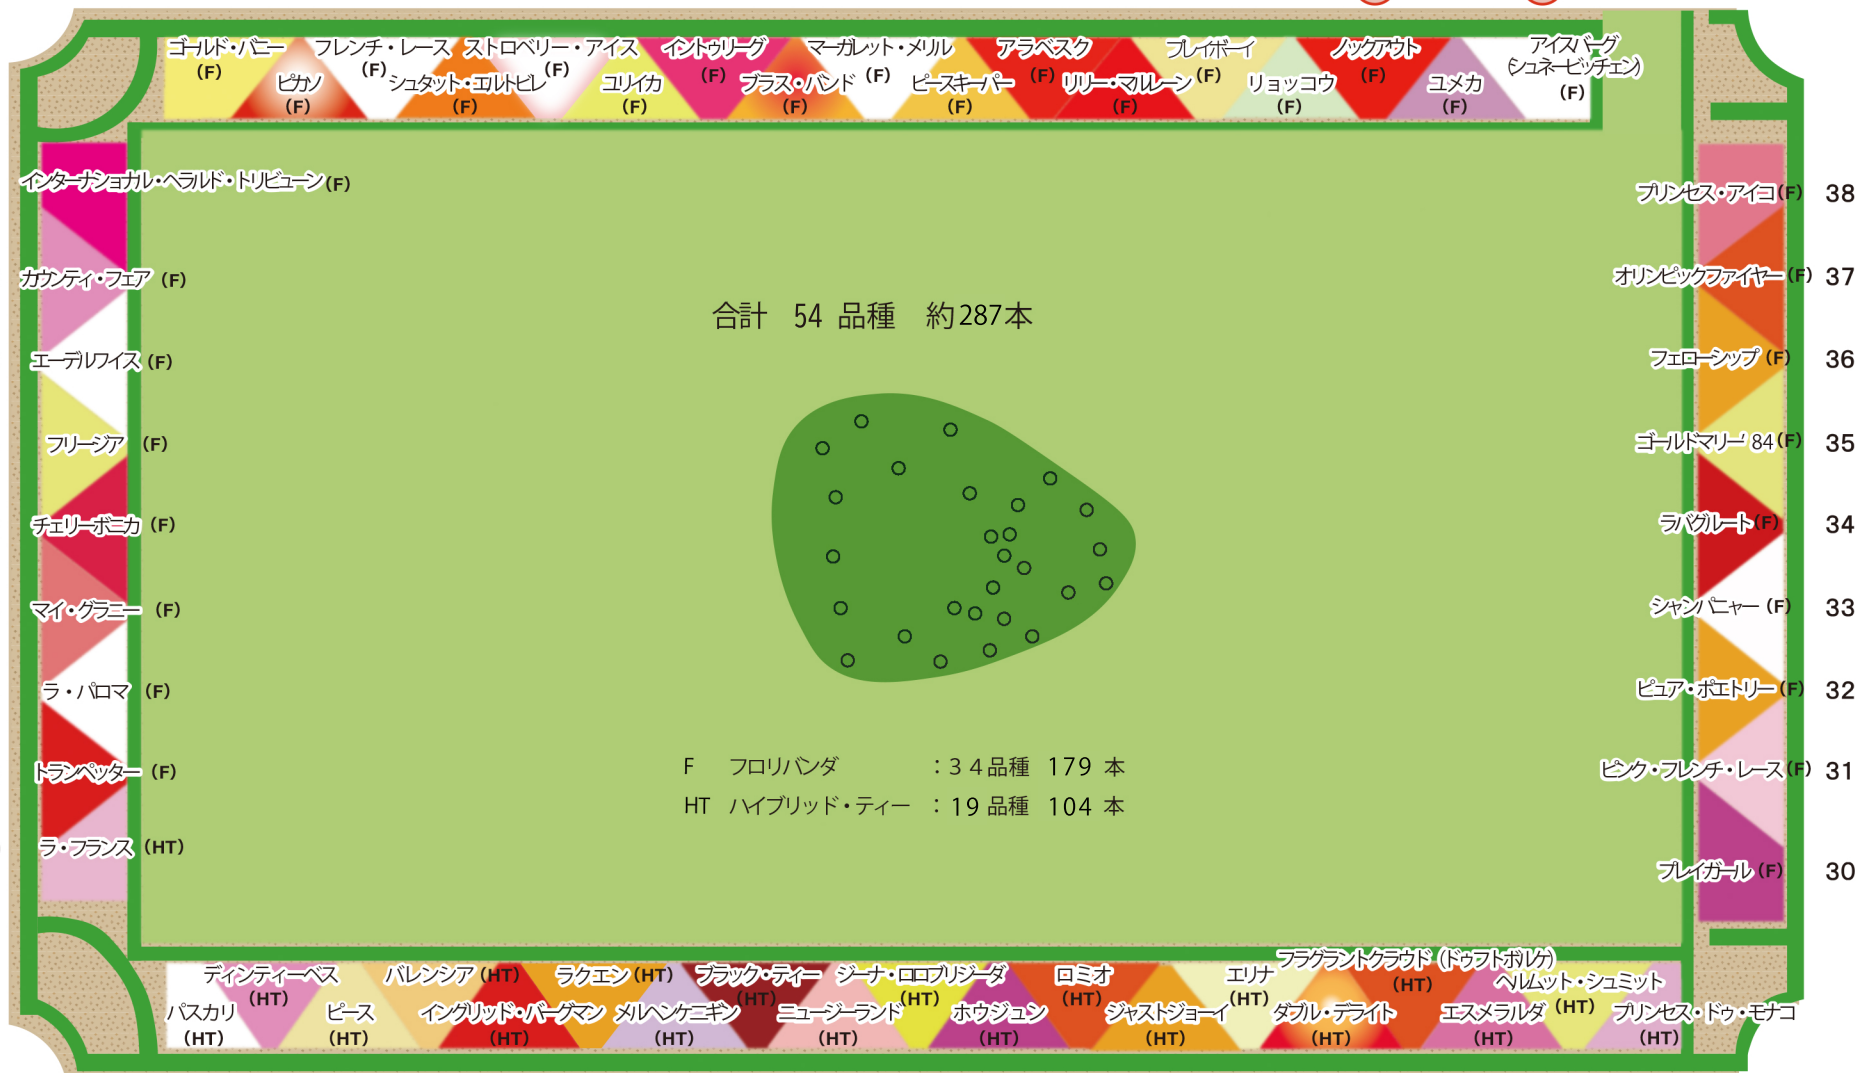

北

★「殿堂入りのバラ」 9品種：○

新宿御苑 バラ花壇【西】

↑ 大木戸門

↖ 新宿門

55 54 53 52 51 50 49 48 47 46 45 44 43 42 41 40 39

西

東

代々木ビル NTT ドコモ

↙ 千駄ヶ谷門

東花壇 →

南

新宿御苑 バラ花壇【東】

★「殿堂入りのバラ」8 品種：○

北

52 51 50 49 48 47 46 45 44 43 42 41 40 39

西

東

南

14 15 16 17 18 19 20 21 22 23 24 25 26 27