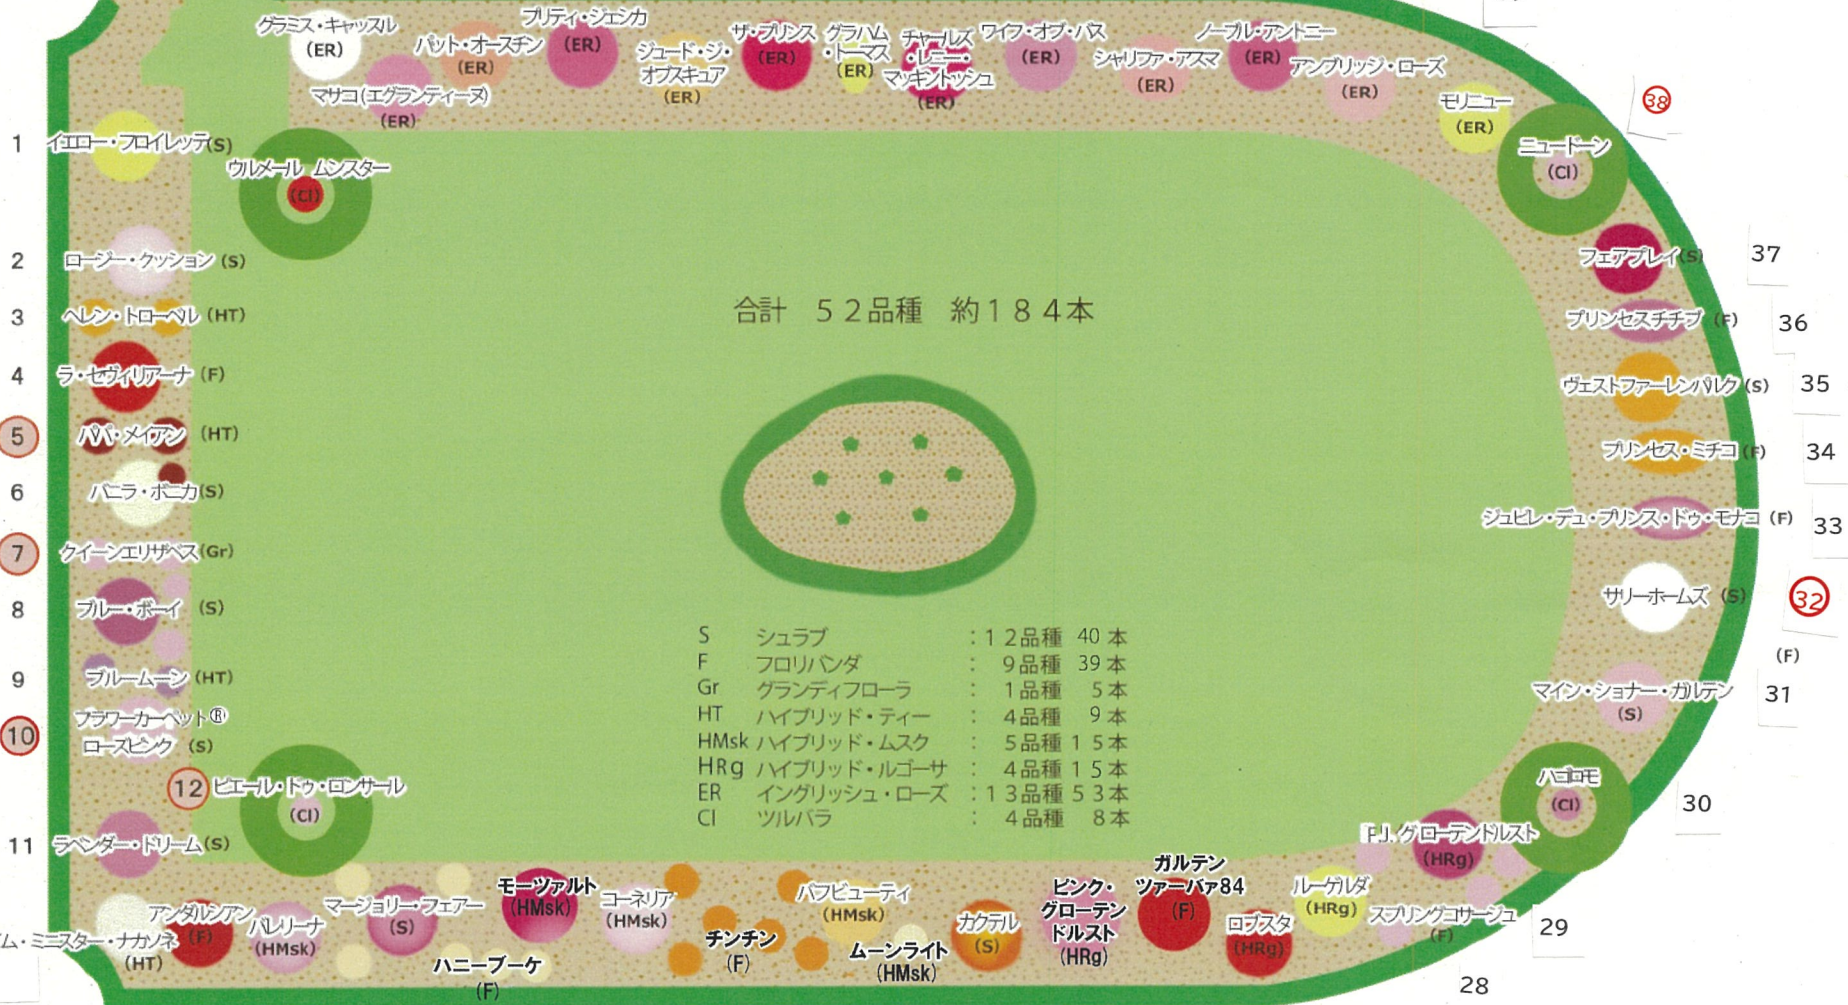

北

★「殿堂入りのバラ」 9品種：○

新宿御苑 バラ花壇【西】

↑ 大木戸門

↖ 新宿門

55 54 53 52 51 50 49 48 47 46 45 44 43 42 41 40 39

西

東

代々木ビル NTT ドコモ

↙ 千駄ヶ谷門

東花壇 →

南

新宿御苑 バラ花壇【東】

★「殿堂入りのバラ」8 品種：○

北

52 51 50 49 48 47 46 45 44 43 42 41 40 39

西

東

南

14 15 16 17 18 19 20 21 22 23 24 25 26 27