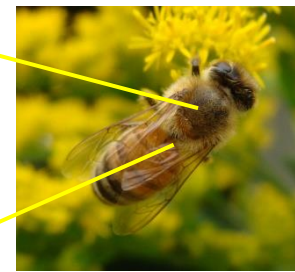

オオスズメバチ
スズメバチ科

大きさ
2~3 cm

はね
翅のつけ
ねが黄色

キロスズメバチ
スズメバチ科

大きさ
2~3 cm

黒い紋

大きさ
1.5 cm

モンスズメバチ
スズメバチ科

全体が
白と黒

大きさ
2~3 cm

頭と胸が
茶色

クロスズメバチ
スズメバチ科

チャロスズメバチ
スズメバチ科

大きさ
1.7 cm

細い体と
長い脚

フタモンアシナガバチ
スズメバチ科

大きさ
2.5 cm

セグロアシナガバチ
スズメバチ科

大きさ
1.3 cm

全体が
黒っぽい

全体が
黄色い

ニホンミツバチ
ミツバチ科

大きさ
2 cm

ずんぐり
した体

セイヨウミツバチ
ミツバチ科

クマバチ
ミツバチ科

大きさ
1~2 cm

ずんぐり
した体で
全体が
黒い

クロマルハナバチ
ミツバチ科

しよっかく
触覚が
長い

大きさ
1 cm

ニッポンヒゲナガハナバチ
ミツバチ科