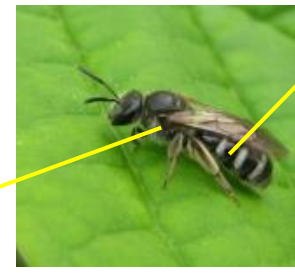

しんじゆくぎょえん

新宿御苑でみられる ハチ 15 種

ちゅうい
注意するスズメバチ

なかも
ミツバチ、ハナバチの仲間

なかも
スズメバチの仲間

なかも
いろんなハチの仲間

大きさ
3~4 cm

大きい体
全体がオ
レンジ色

オオスズメバチ
スズメバチ科

大きさ
2~3 cm

はね
翅のつけ
ねが黄色

キロスズメバチ
スズメバチ科

大きさ
2~3 cm

黒い紋

大きさ
1.5 cm

モンスズメバチ
スズメバチ科

全体が
白と黒

大きさ
2~3 cm

頭と胸が
茶色

クロスズメバチ
スズメバチ科

チャロスズメバチ
スズメバチ科

大きさ
1.7 cm

細い体と
長い脚

フタモンアシナガバチ
スズメバチ科

大きさ
2.5 cm

セグロアシナガバチ
スズメバチ科

大きさ
1.3 cm

全体が
黒っぽい

全体が
黄色い

ニホンミツバチ
ミツバチ科

大きさ
2 cm

ずんぐり
した体