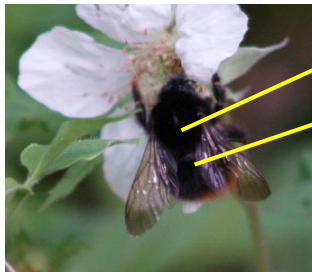

オオスズメバチ
スズメバチ科

大きさ
2~3 cm

はね
翅のつけ
ねが黄色

キロスズメバチ
スズメバチ科

大きさ
2~3 cm

黒い紋

大きさ
1.5 cm

モンスズメバチ
スズメバチ科

全体が
白と黒

大きさ
2~3 cm

頭と胸が
茶色

クロスズメバチ
スズメバチ科

チャロスズメバチ
スズメバチ科

大きさ
1.7 cm

細い体と
長い脚

フタモンアシナガバチ
スズメバチ科

大きさ
2.5 cm

セグロアシナガバチ
スズメバチ科

大きさ
1.3 cm

全体が
黒っぽい

全体が
黄色い

ニホンミツバチ
ミツバチ科

大きさ
2 cm

ずんぐり
した体

セイヨウミツバチ
ミツバチ科

クマバチ
ミツバチ科

大きさ
1~2 cm

ずんぐり
した体で
全体が
黒い

クロマルハナバチ
ミツバチ科

しよっかく
触覚が
長い

大きさ
1 cm

ニッポンヒゲナガハナバチ
ミツバチ科