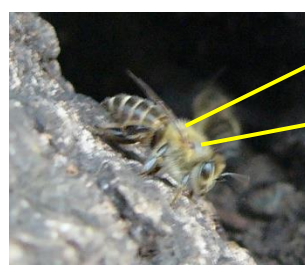

オオスズメバチ
スズメバチ科

大きさ
2~3 cm

はね
翅のつけ
ねが黄色

キロスズメバチ
スズメバチ科

大きさ
2~3 cm

黒い紋

大きさ
1.5 cm

モンスズメバチ
スズメバチ科

全体が
白と黒

大きさ
2~3 cm

頭と胸が
茶色

クロスズメバチ
スズメバチ科

チャロスズメバチ
スズメバチ科

大きさ
1.7 cm

細い体と
長い脚

フタモンアシナガバチ
スズメバチ科

大きさ
2.5 cm

セグロアシナガバチ
スズメバチ科

大きさ
1.3 cm

全体が
黒っぽい

全体が
黄色い

ニホンミツバチ
ミツバチ科

大きさ
2 cm

ずんぐり
した体

セイヨウミツバチ
ミツバチ科

クマバチ
ミツバチ科

大きさ
1~2 cm

ずんぐり
した体で
全体が
黒い

クロマルハナバチ
ミツバチ科

しよっかく
触覚が
長い

大きさ
1 cm

ニッポンヒゲナガハナバチ
ミツバチ科