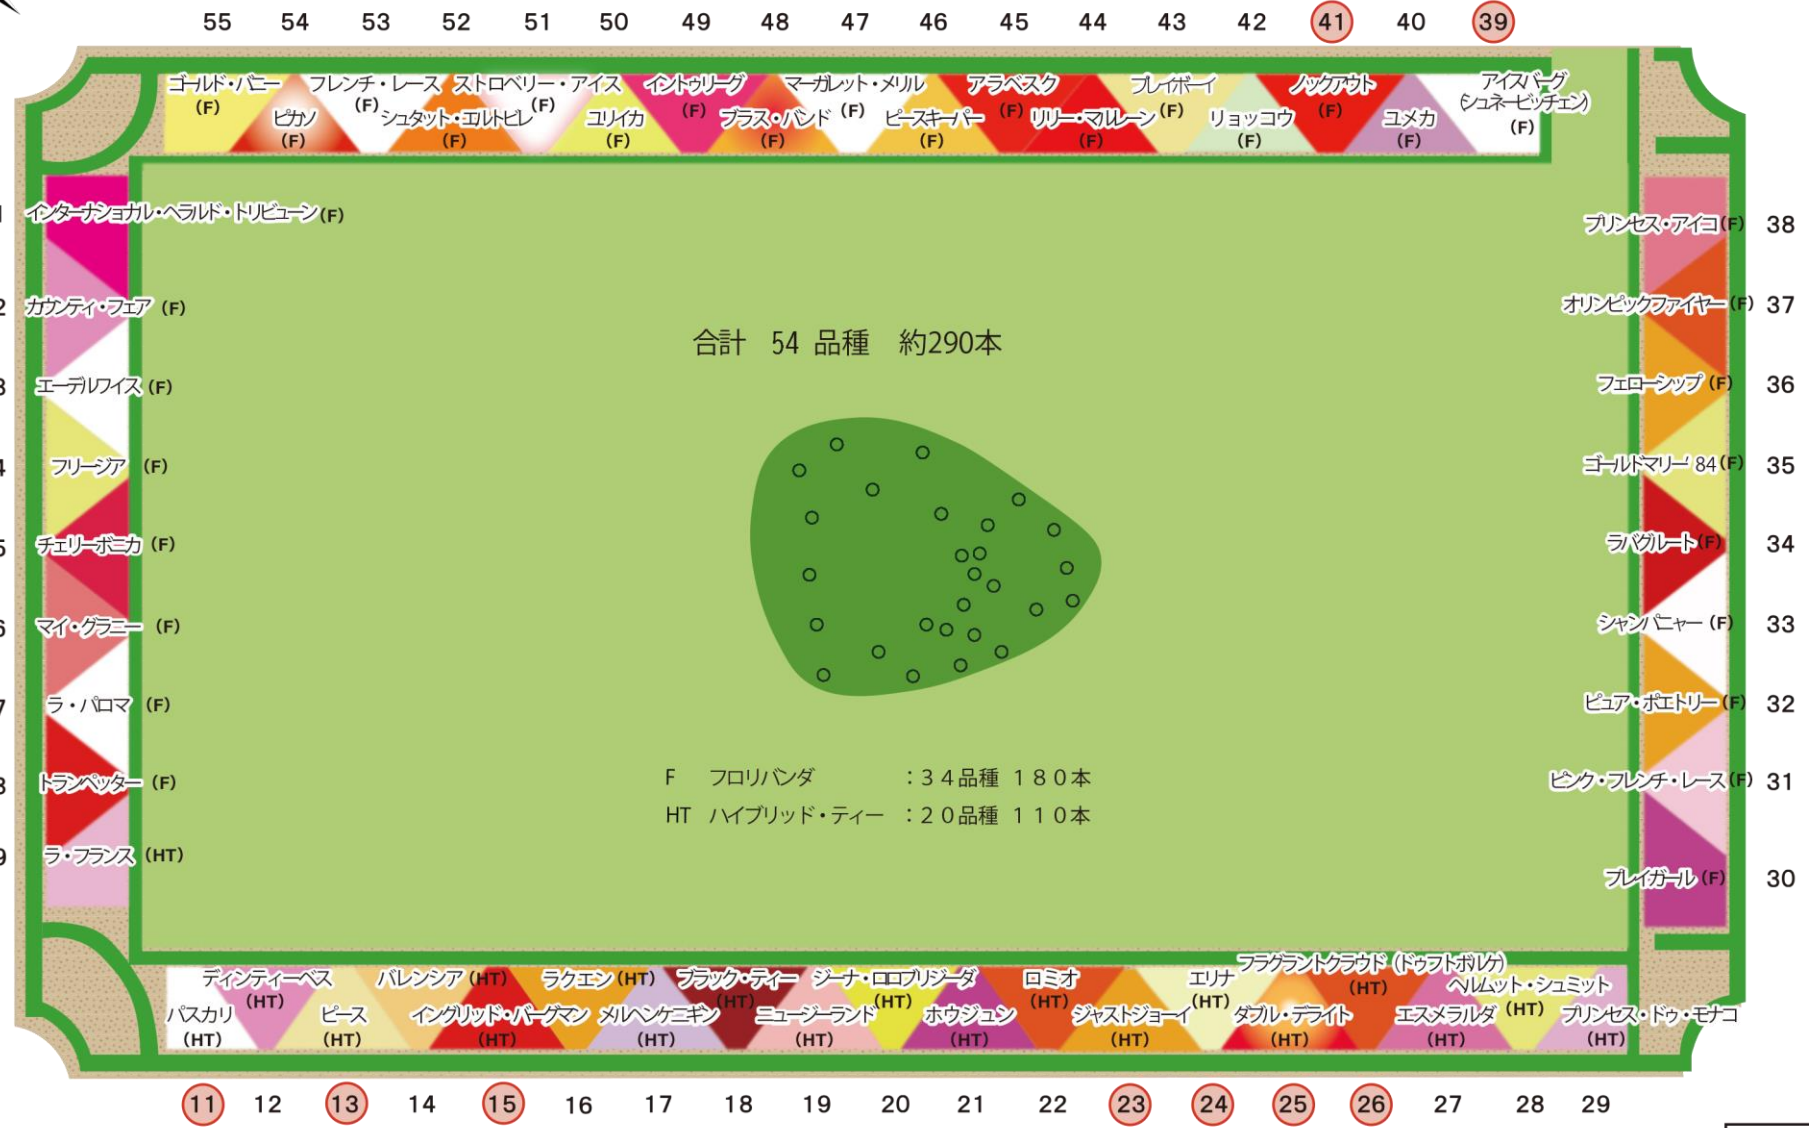

北

# 新宿御苑 バラ花壇【西】

★「殿堂入りのバラ」 9品種：○

西

東

代々木ビル NTT ドコモ

千駄ヶ谷門

東花壇 →

南

# 新宿御苑 バラ花壇【東】

★「殿堂入りのバラ」8 品種：○

北

南

西

東