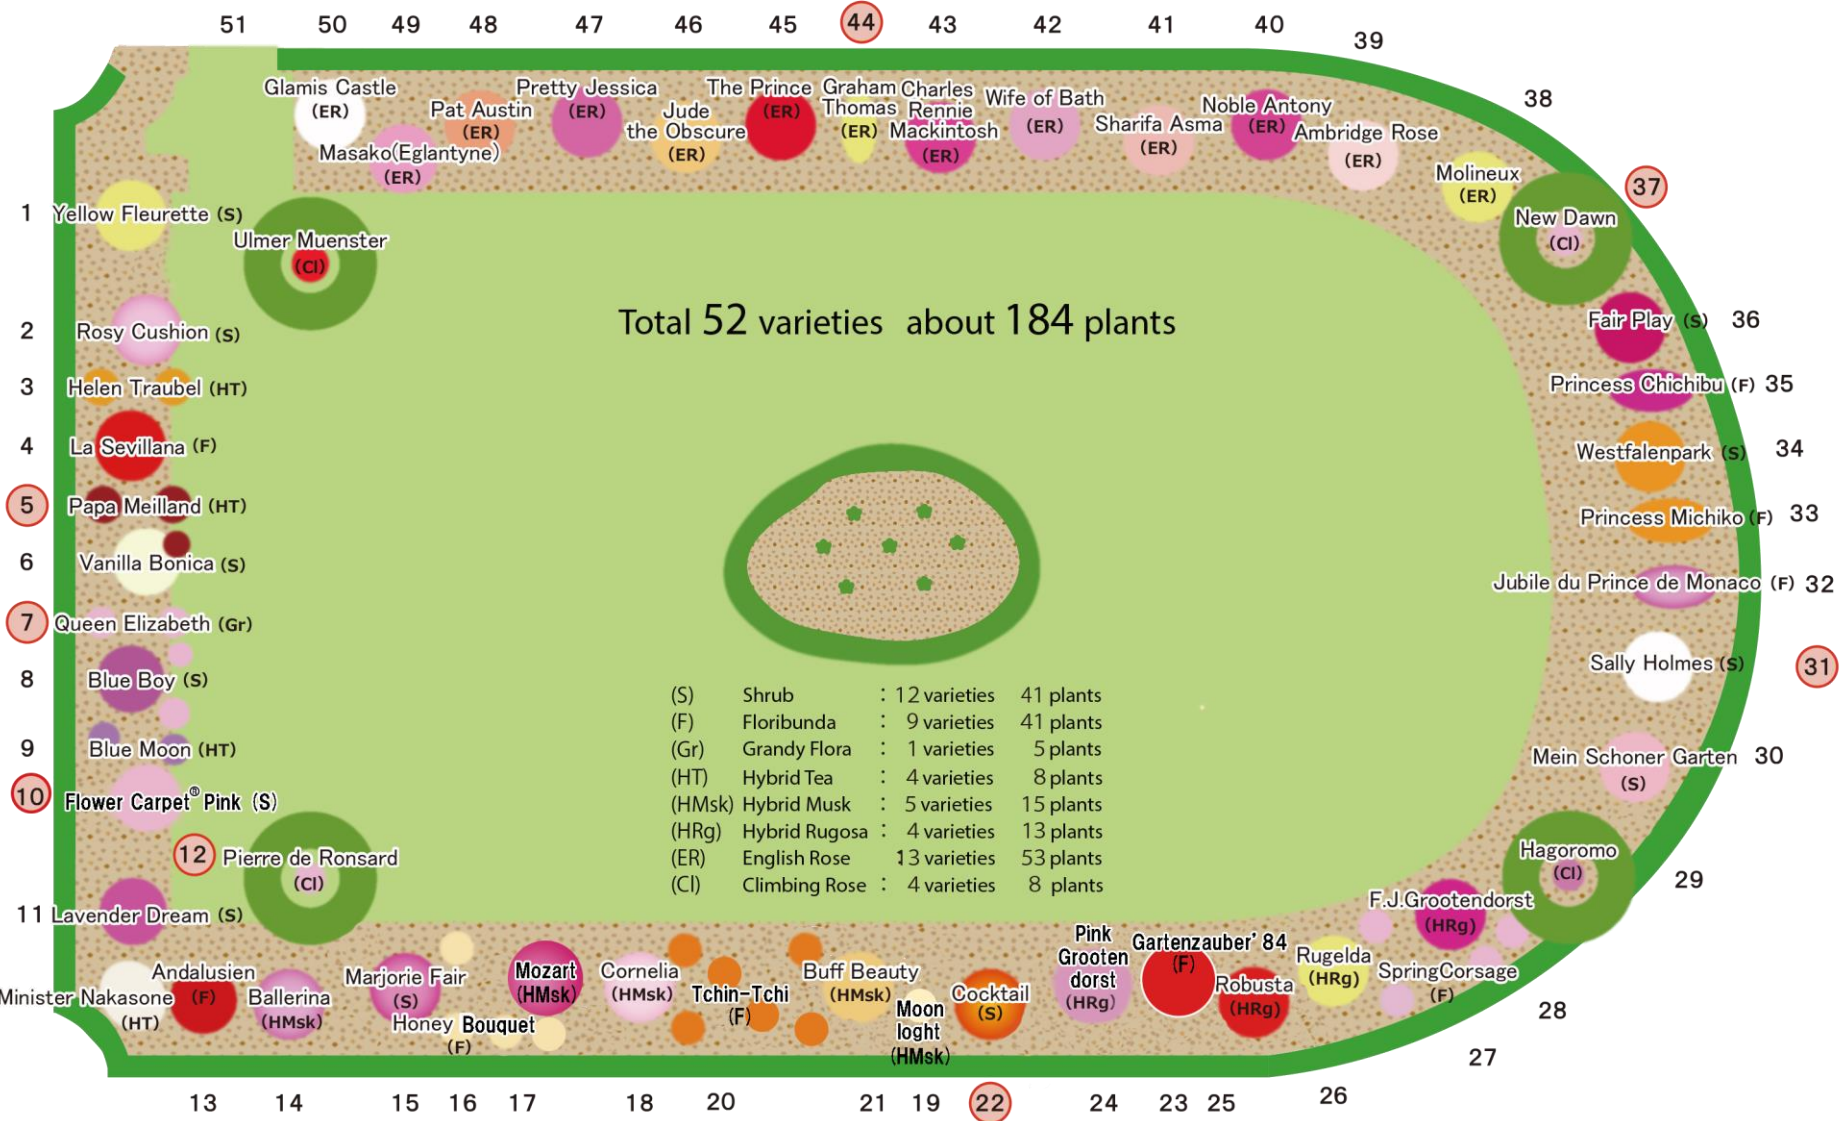

Shinjyuku Gyoen Rose Garden 【West Bed】

N

★ 「Roses induced into Rose Hall of Fame」 9 varieties : ○

Shinjyuku Gyoen Rose Garden 【East Bed】

N

★「Roses induced into Rose Hall of Fame」 8 varieties : ○

W

E

S

Western Garden