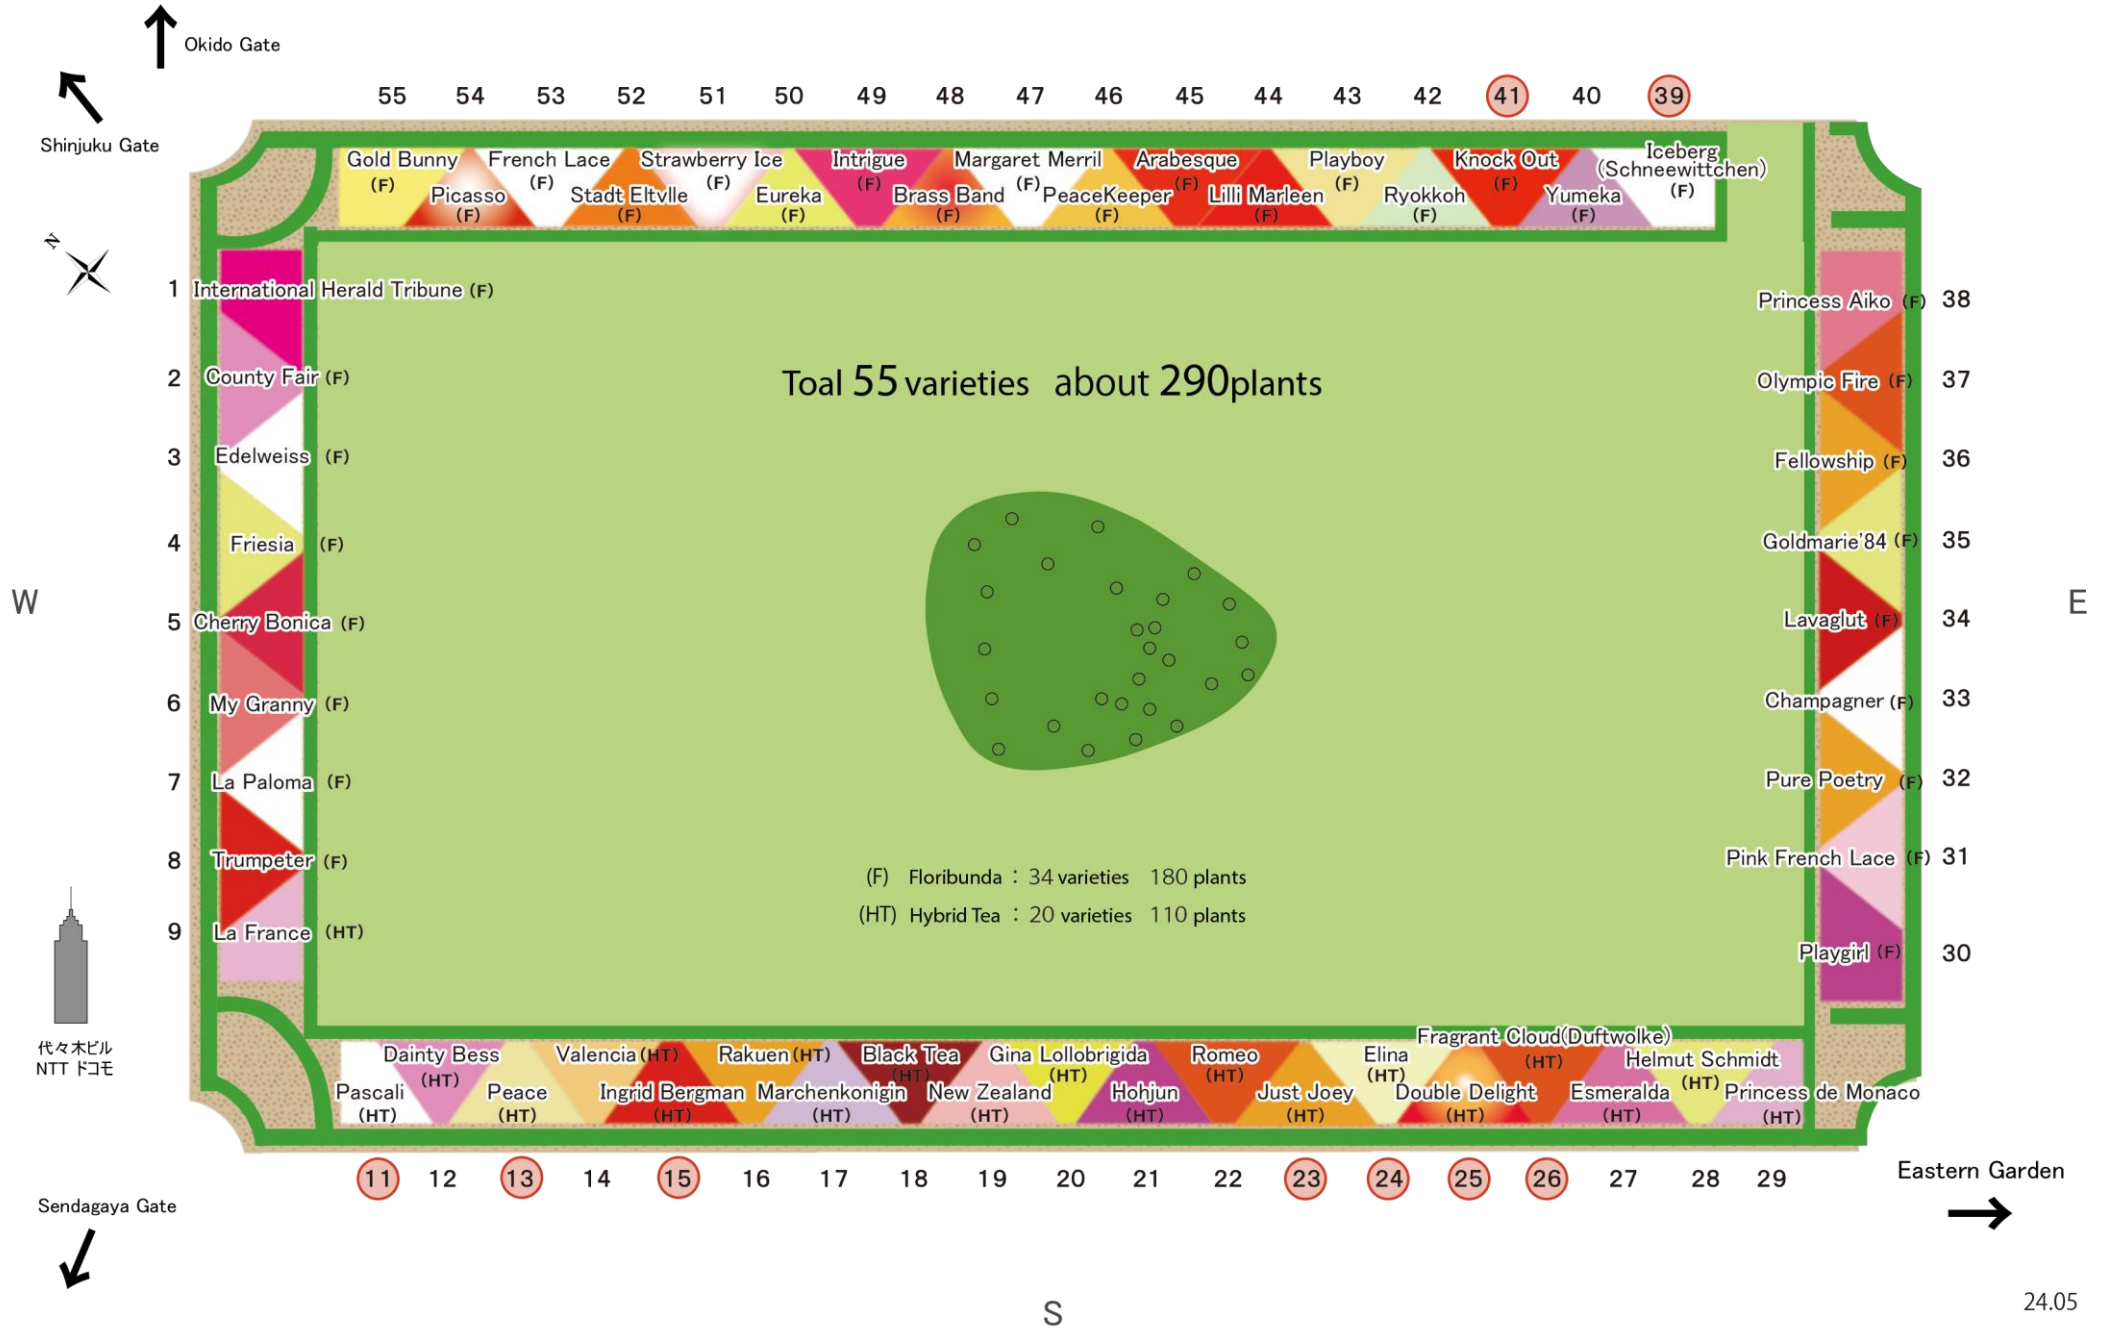

Shinjyuku Gyoen Rose Garden 【West Bed】

N

★ 「Roses induced into Rose Hall of Fame」 9 varieties : ○

Shinjyuku Gyoen Rose Garden 【East Bed】

N

★「Roses induced into Rose Hall of Fame」 8 varieties : ○

W

E

S

Western Garden