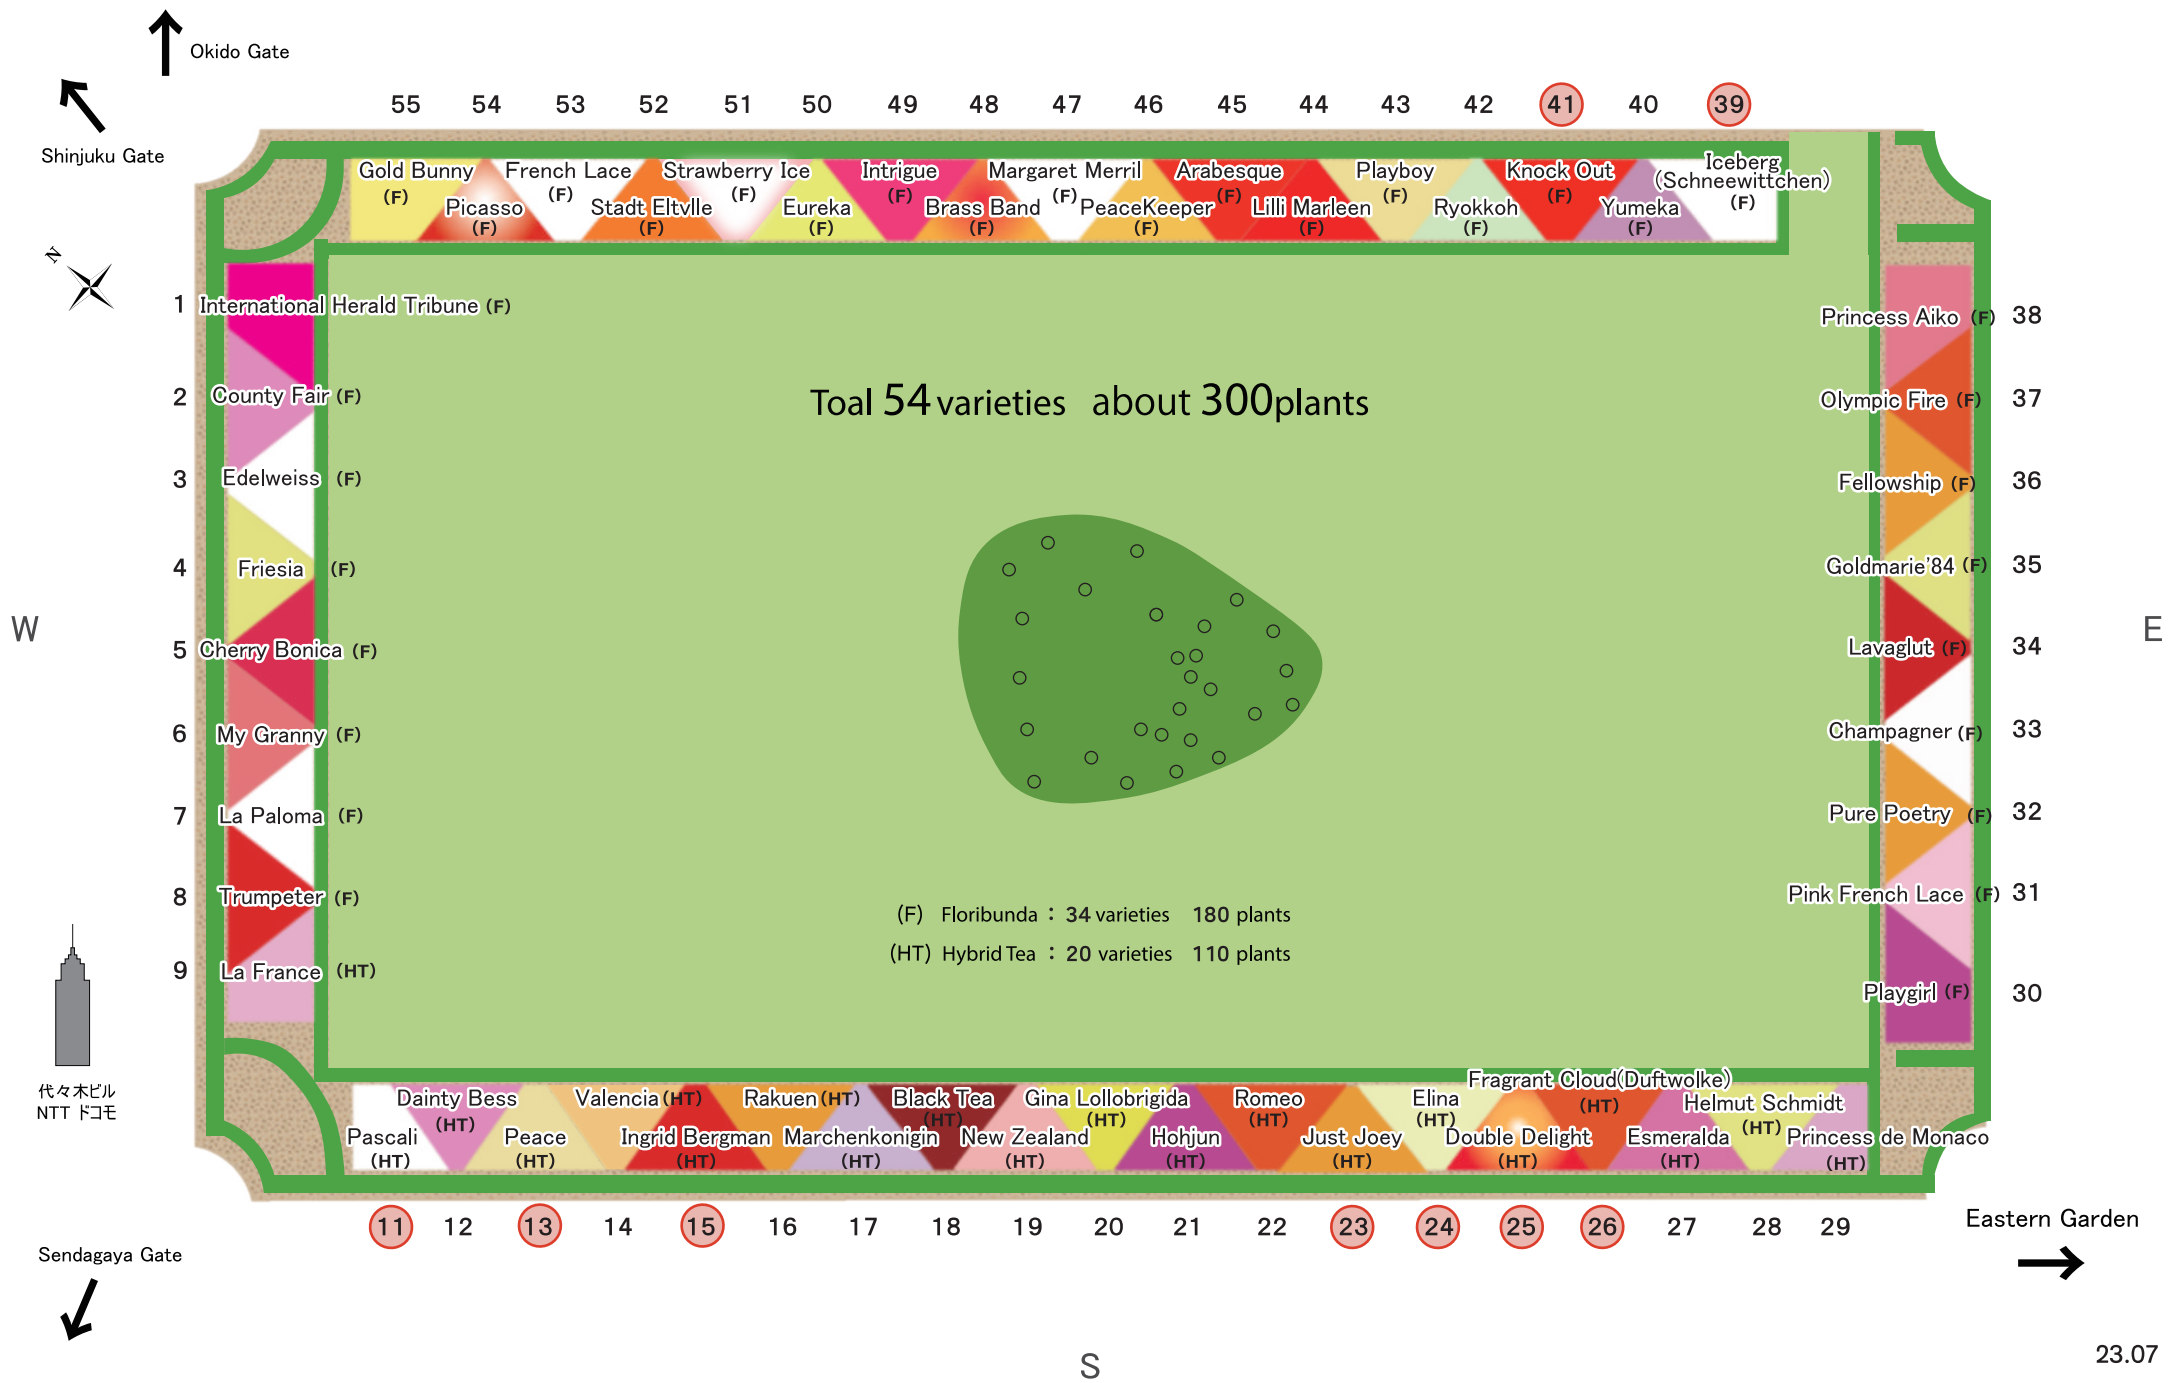

Shinjyuku Gyoen Rose Garden 【West Bed】

★ 「Roses induced into Rose Hall of Fame」 9 varieties : ○

Shinjyuku Gyoen Rose Garden 【East Bed】

N

★ 「Roses induced into Rose Hall of Fame」 7 varieties : ○

W

E

S

51 50 49 48 47 46 45 44 43 42 41 40 39

38

37

36

35

34

33

32

31

30

29

28

27

13 14 15 16 17 18 19 20 21 22 23 24 25 26

Western Garden