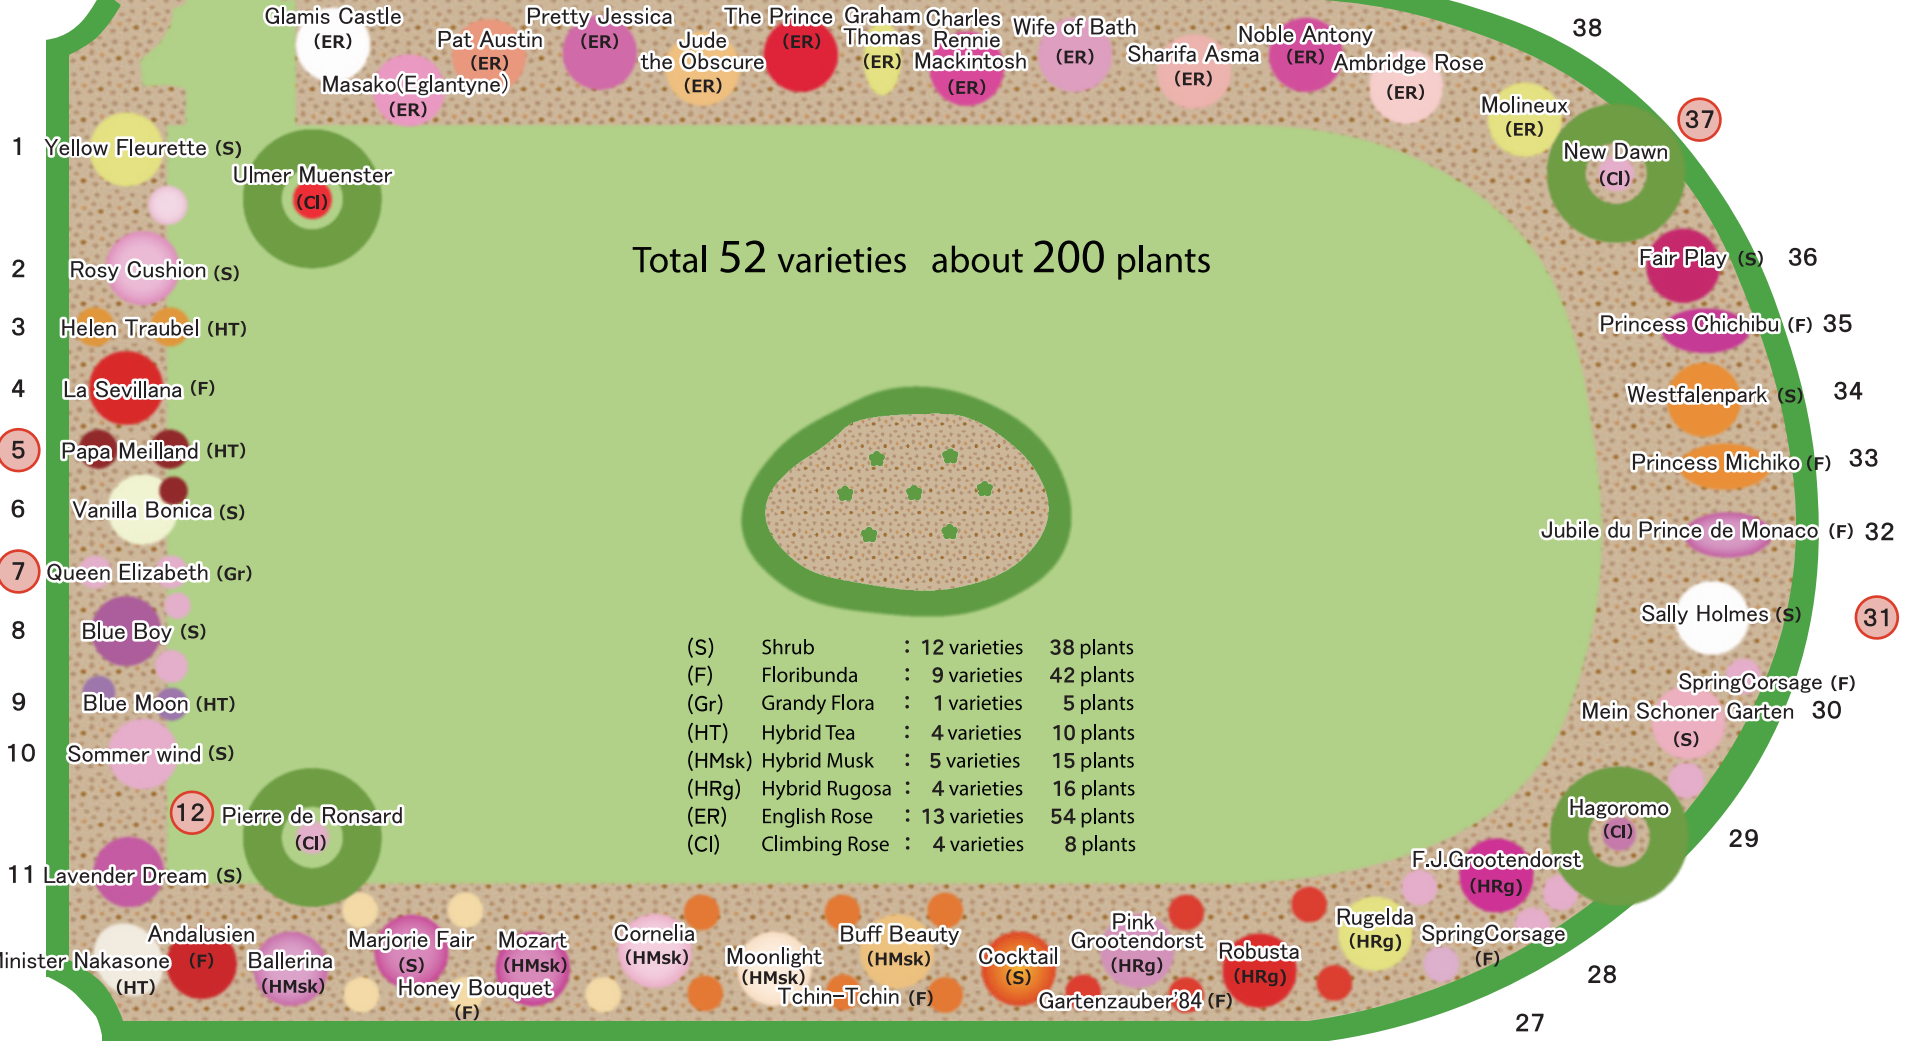

Shinjyuku Gyoen Rose Garden 【West Bed】

★ 「Roses induced into Rose Hall of Fame」 9 varieties : ○

Shinjyuku Gyoen Rose Garden 【East Bed】

N

★ 「Roses induced into Rose Hall of Fame」 7 varieties : ○

W

E

S

51 50 49 48 47 46 45 44 43 42 41 40 39

38

37

36

35

34

33

32

31

30

29

28

27

13 14 15 16 17 18 19 20 21 22 23 24 25 26

Western Garden