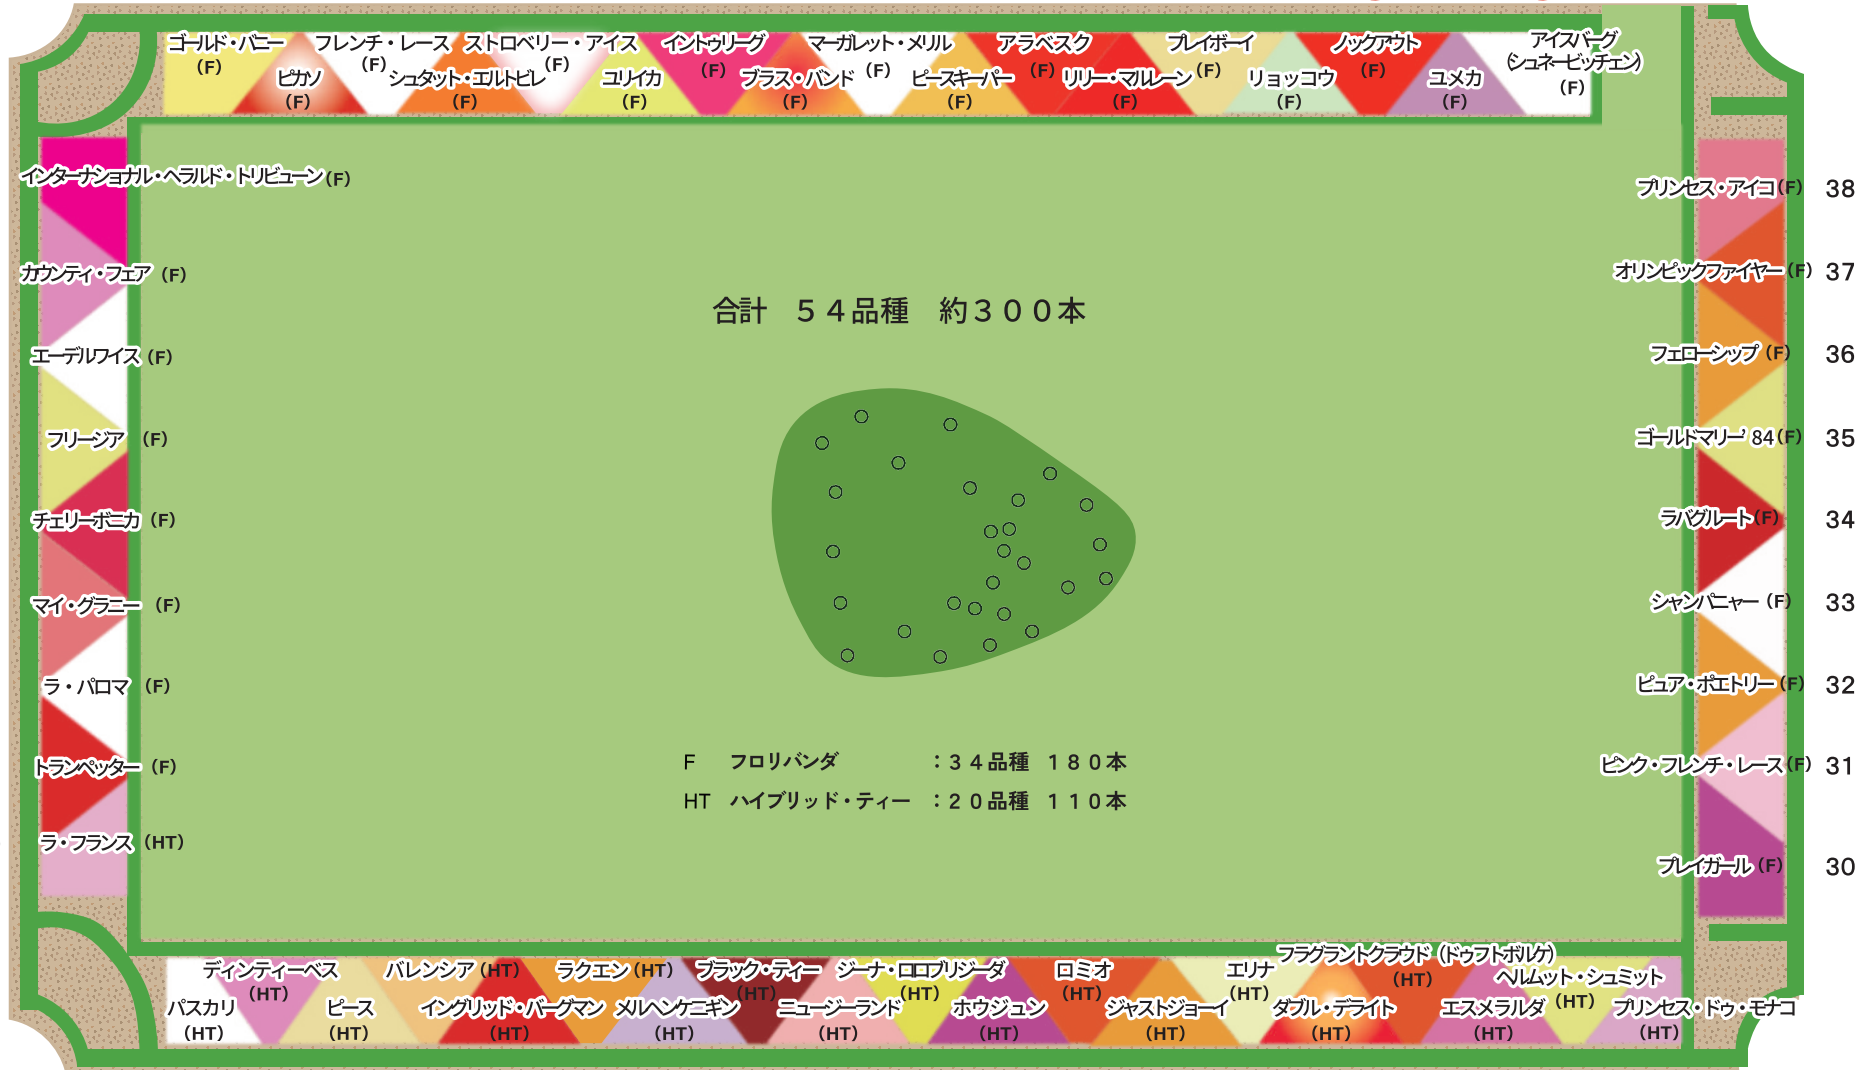

北

新宿御苑 バラ花壇【西】

★「殿堂入りのバラ」 9品種：○

↑ 大木戸門

↖ 新宿門

55 54 53 52 51 50 49 48 47 46 45 44 43 42 41 40 39

西

東

代々木ビル
NTT ドコモ

↙ 千駄ヶ谷門

東花壇 →

南

新宿御苑 バラ花壇【東】

★「殿堂入りのバラ」7品種：○

北

51 50 49 48 47 46 45 44 43 42 41 40 39 38

西

東

13 14 15 16 17 18 19 20 21 22 23 24 25 26

南