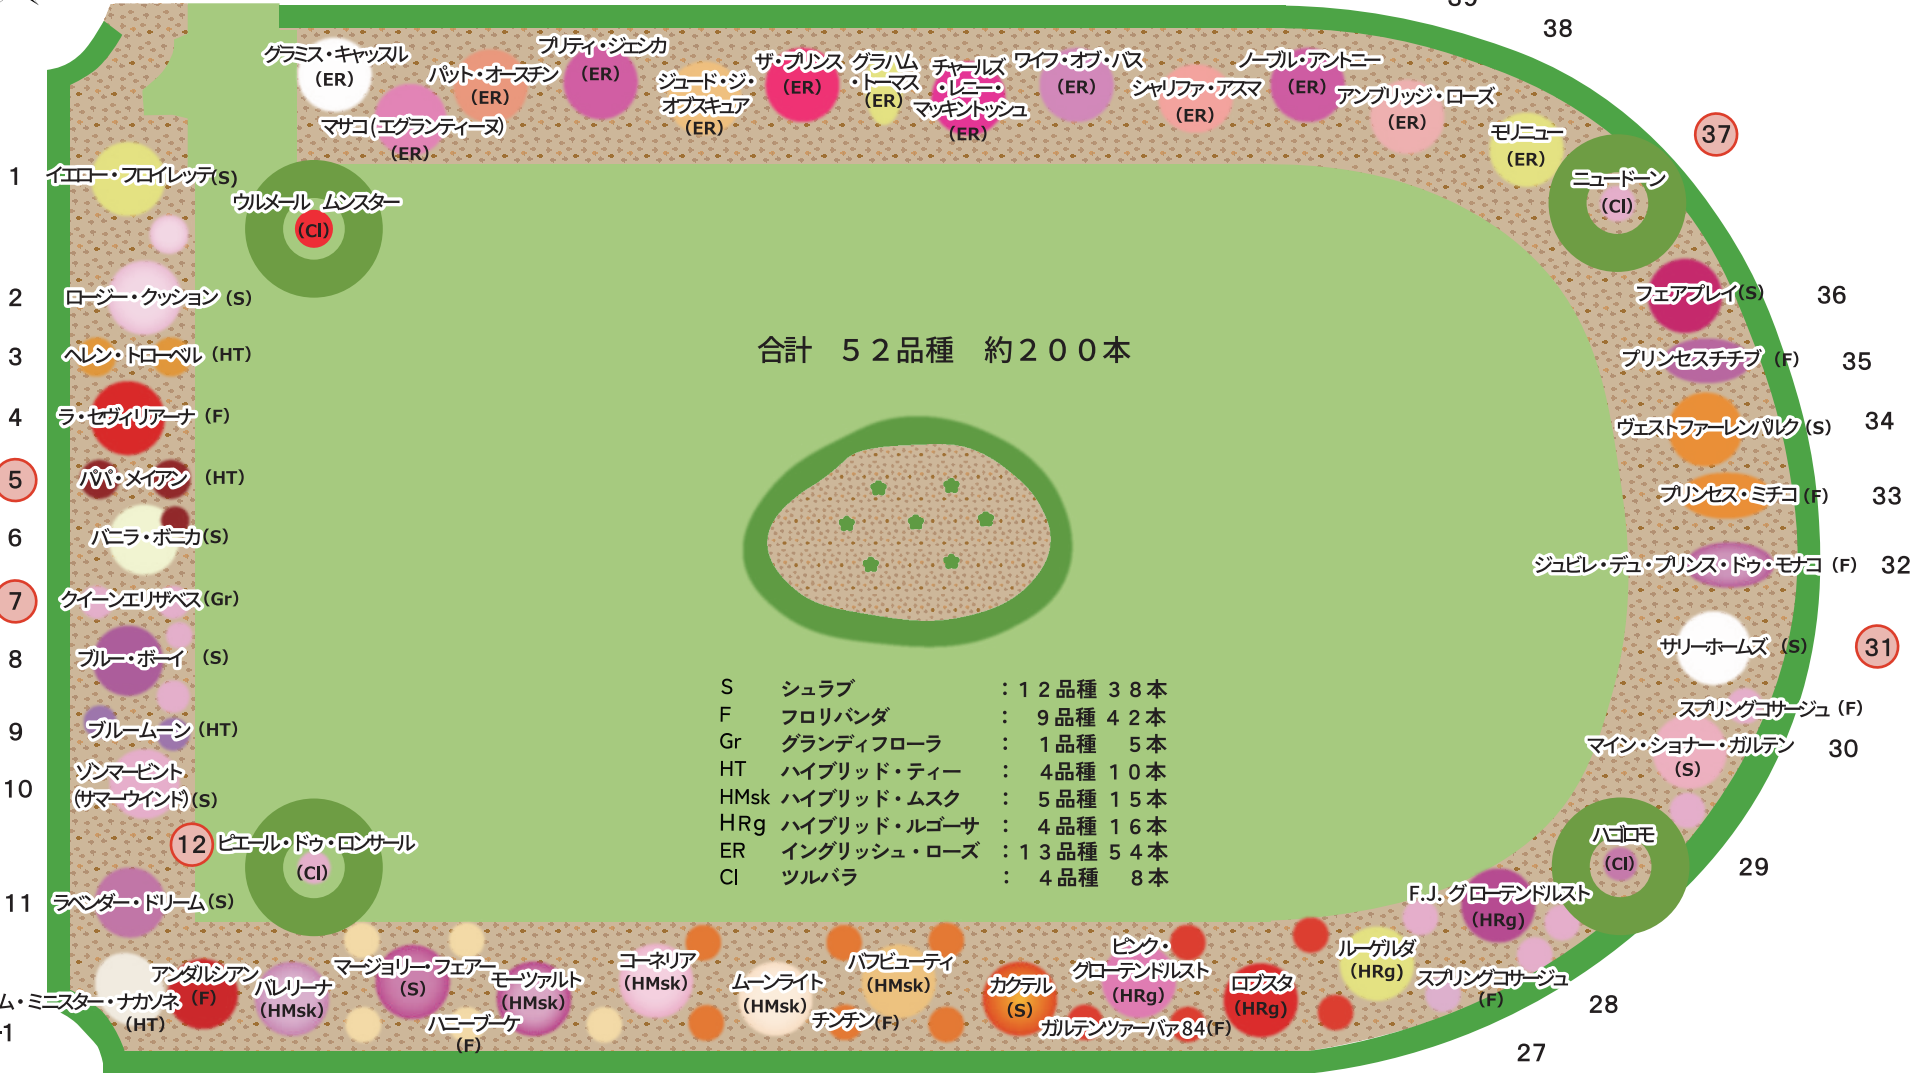

北

新宿御苑 バラ花壇【西】

★「殿堂入りのバラ」 9品種：○

↑ 大木戸門

↖ 新宿門

55 54 53 52 51 50 49 48 47 46 45 44 43 42 41 40 39

西

東

代々木ビル
NTT ドコモ

↙ 千駄ヶ谷門

東花壇 →

南

新宿御苑 バラ花壇【東】

★「殿堂入りのバラ」7品種：○

北

51 50 49 48 47 46 45 44 43 42 41 40 39 38

西

東

13 14 15 16 17 18 19 20 21 22 23 24 25 26

南