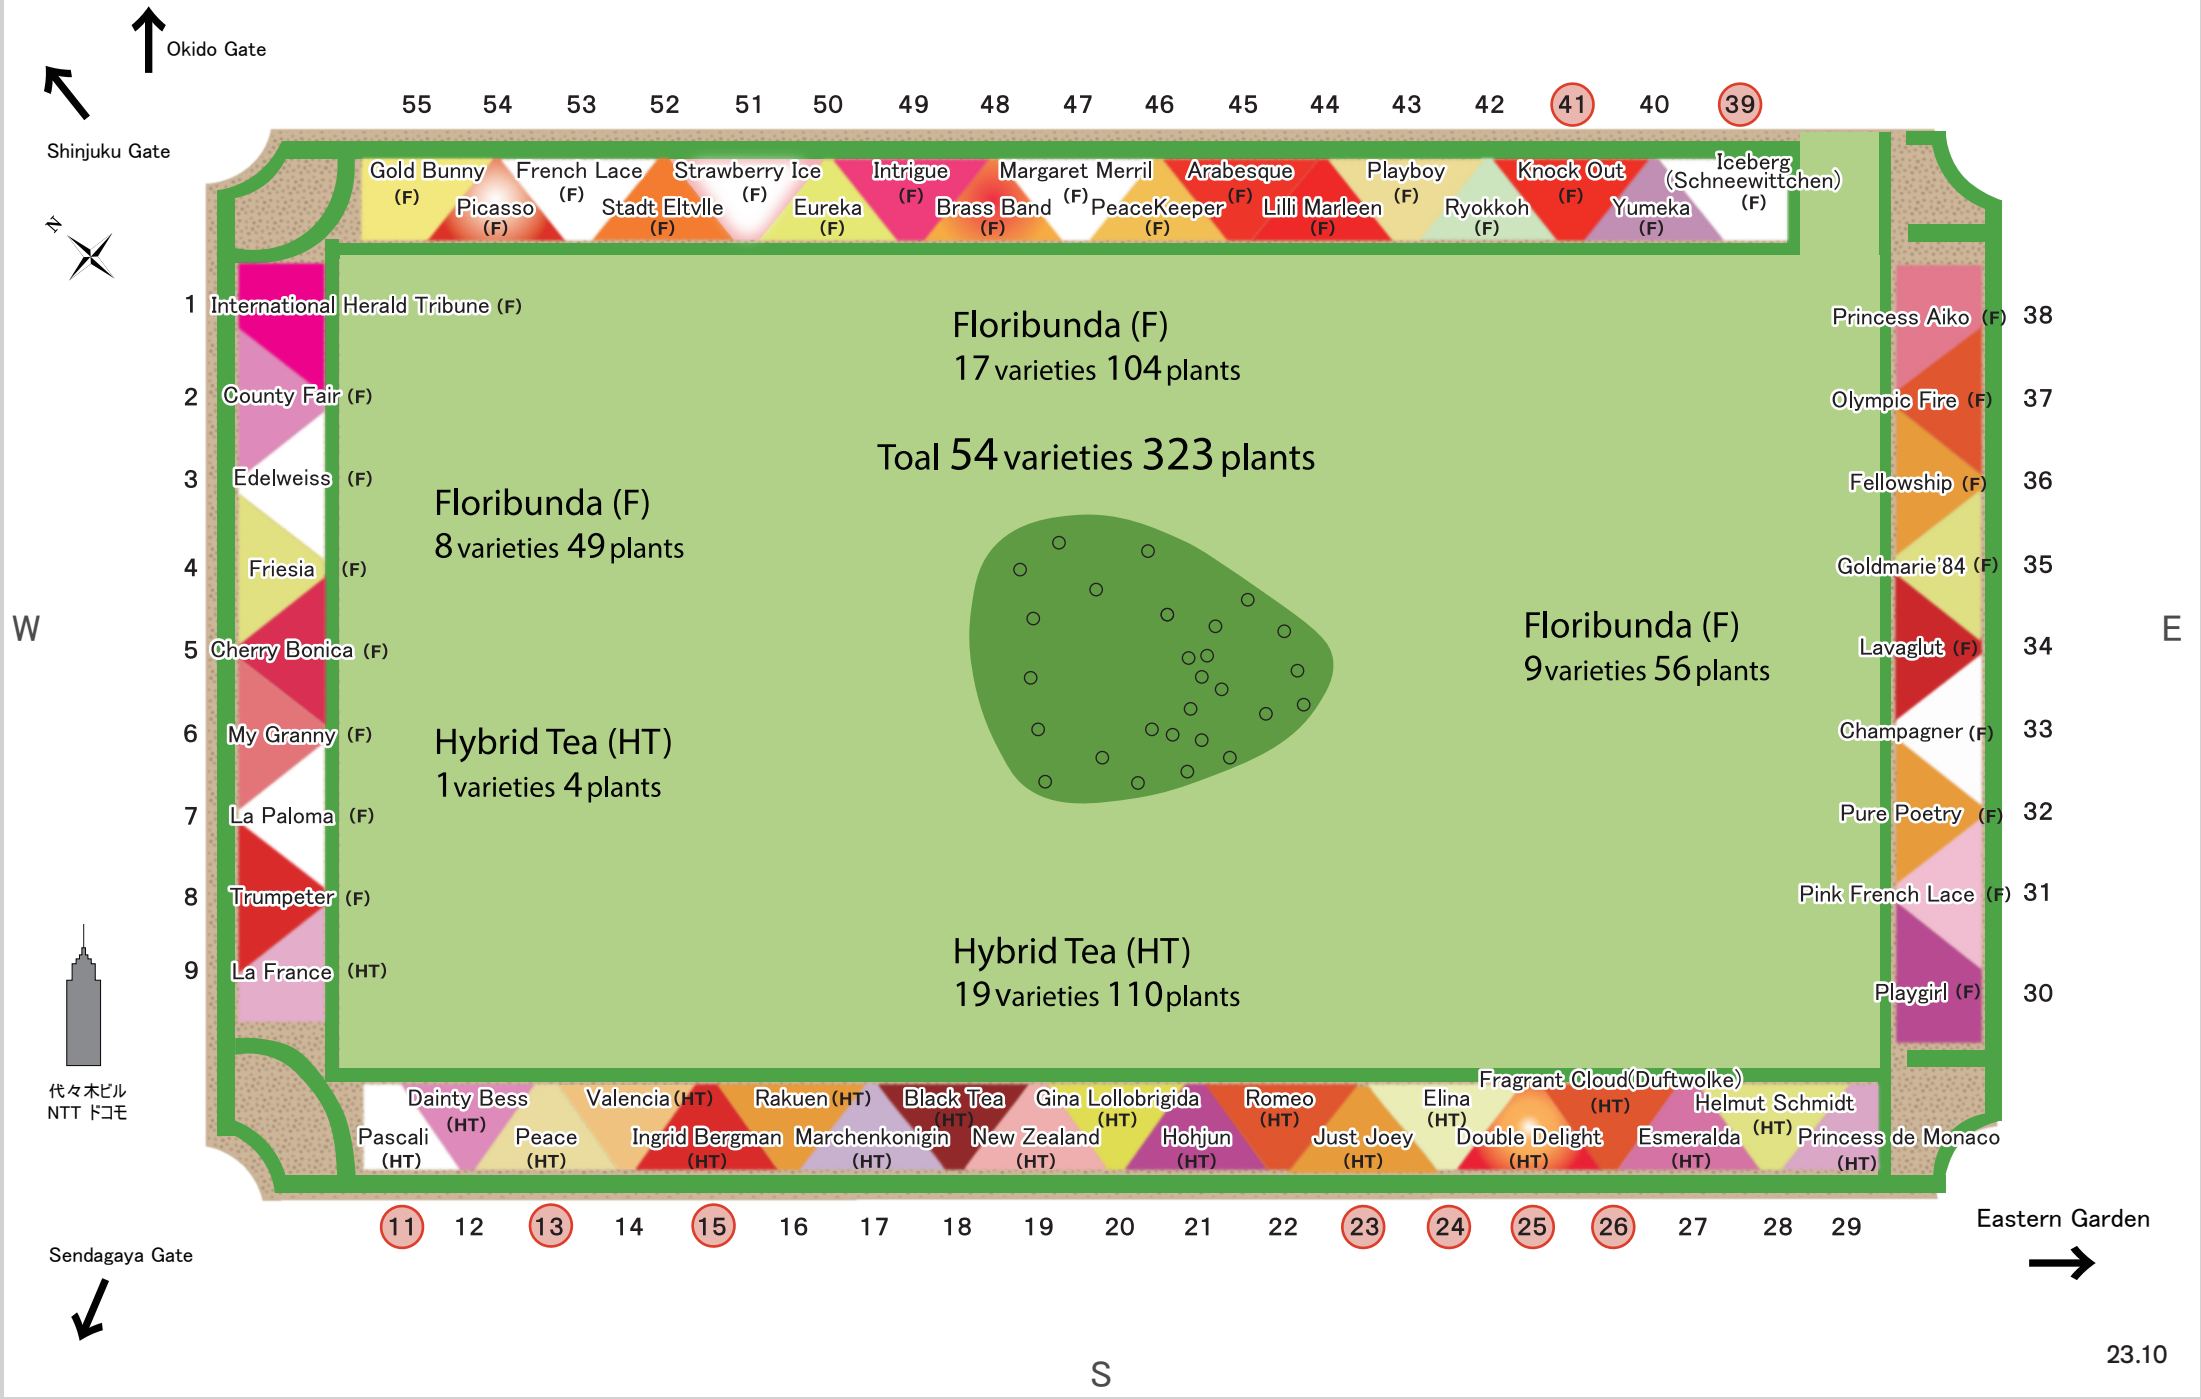

# Shinjyuku Gyoen Rose Garden 【West Bed】

★ 「Roses induced into Rose Hall of Fame」 9 varieties : ○

# Shinjyuku Gyoen Rose Garden 【East Bed】

N

★ 「Roses induced into Rose Hall of Fame」 7 varieties : ○

W

E

S

Western Garden  
←