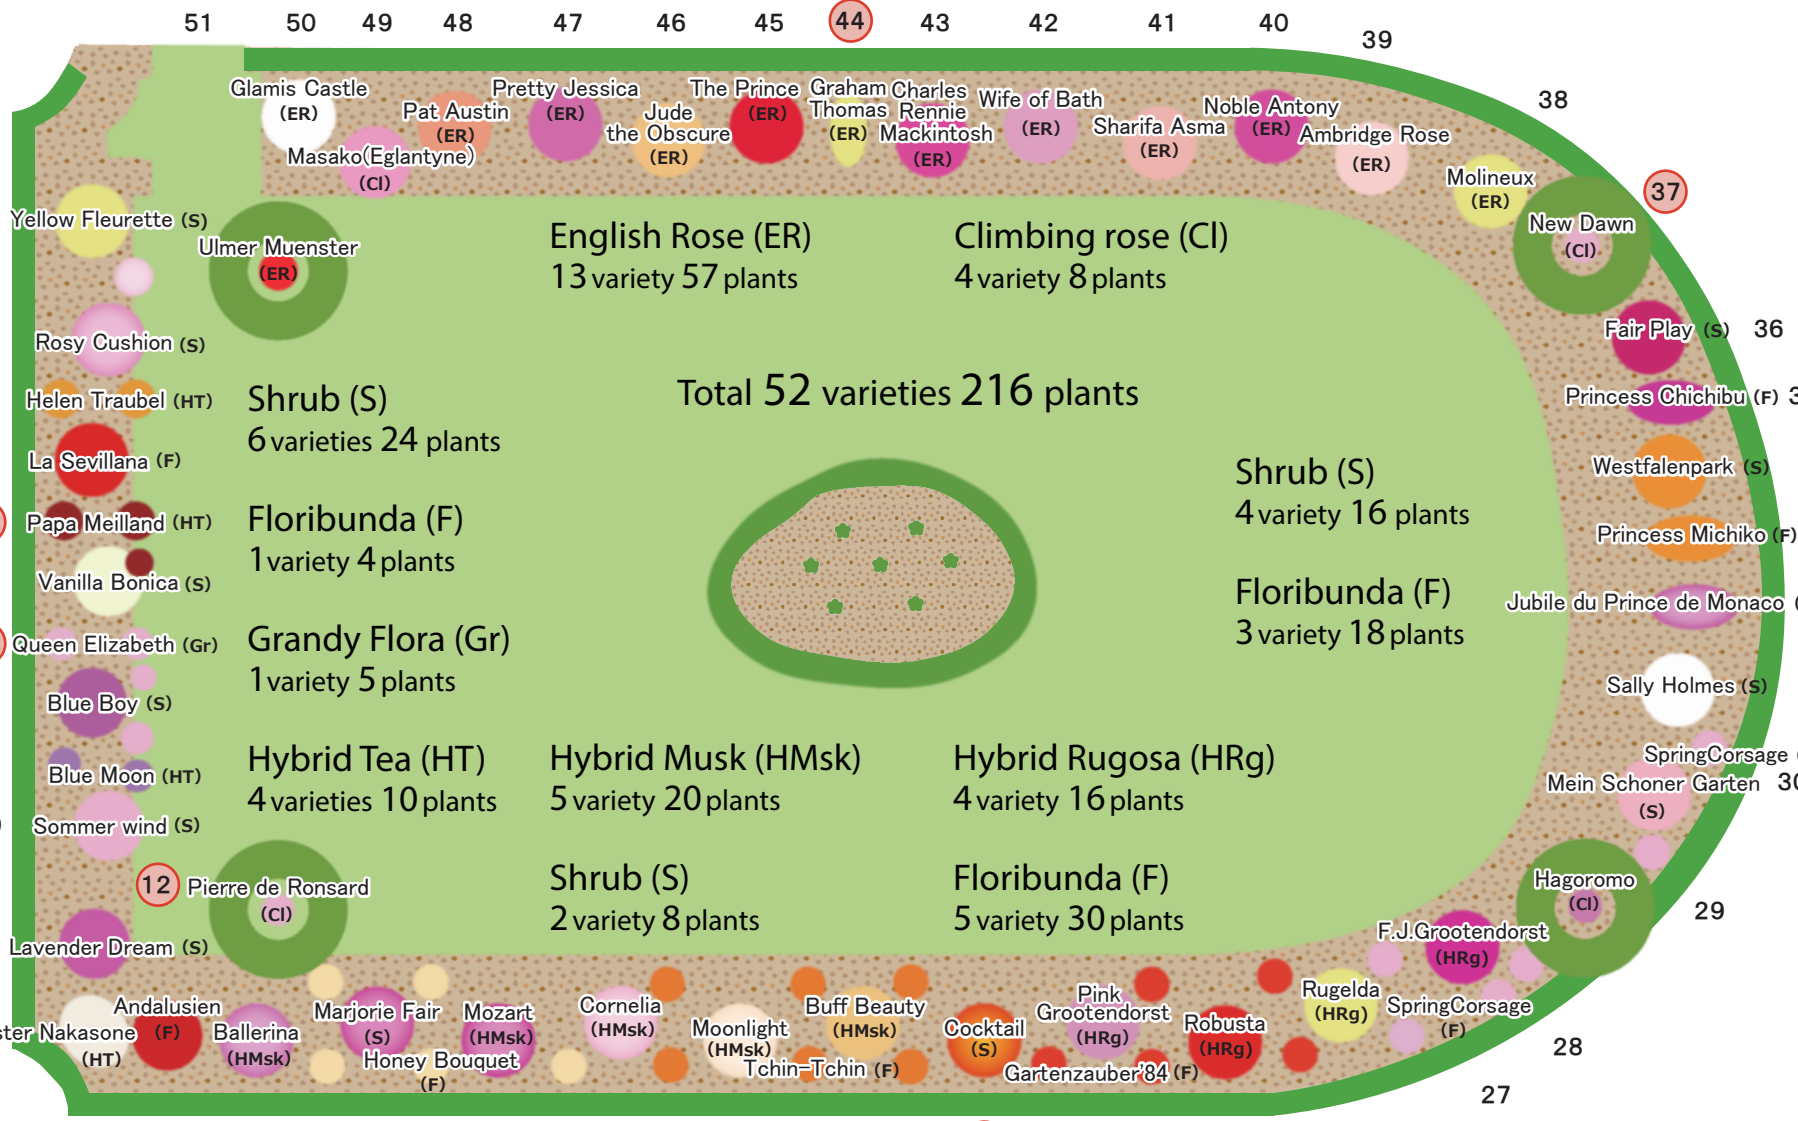

# Shinjyuku Gyoen Rose Garden 【West Bed】

★ 「Roses induced into Rose Hall of Fame」 9 varieties : ○

# Shinjyuku Gyoen Rose Garden 【East Bed】

N

★ 「Roses induced into Rose Hall of Fame」 7 varieties : ○

W

E

S

Western Garden  
←