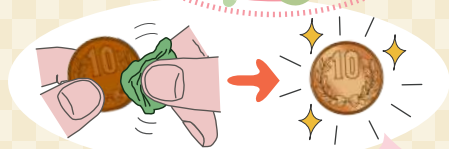

きせつのたより

はる
春
ごきげん

Vol.24 2024年4月

はる くさ ばな おもしろ 豆ちしき♪
春の草花 おもしろ豆ちしき♪
～これできみも草花博士だ！～

こすって

カタバミ

べいめい 別名ぺんぺん草

ハート形の花を
下にひっぱってから
ゆびをこするように
してまわすと
音がなるよ♪

ひっぱって

ナズナ

もんで

キュウリグサ

葉っぱやくきをもむと
キュウリのようにおいがするよ。
花はとっても小さいから
しゃがんでかおをよーくちかづけて！

10円玉に葉っぱをこすりつけると
ピッカピカになるよ。よごれた
10円玉でやるとちがいがよくわかるよ。

ぎょえん
御苑で
パシヤリ!
このえ てい あと
近衛邸跡