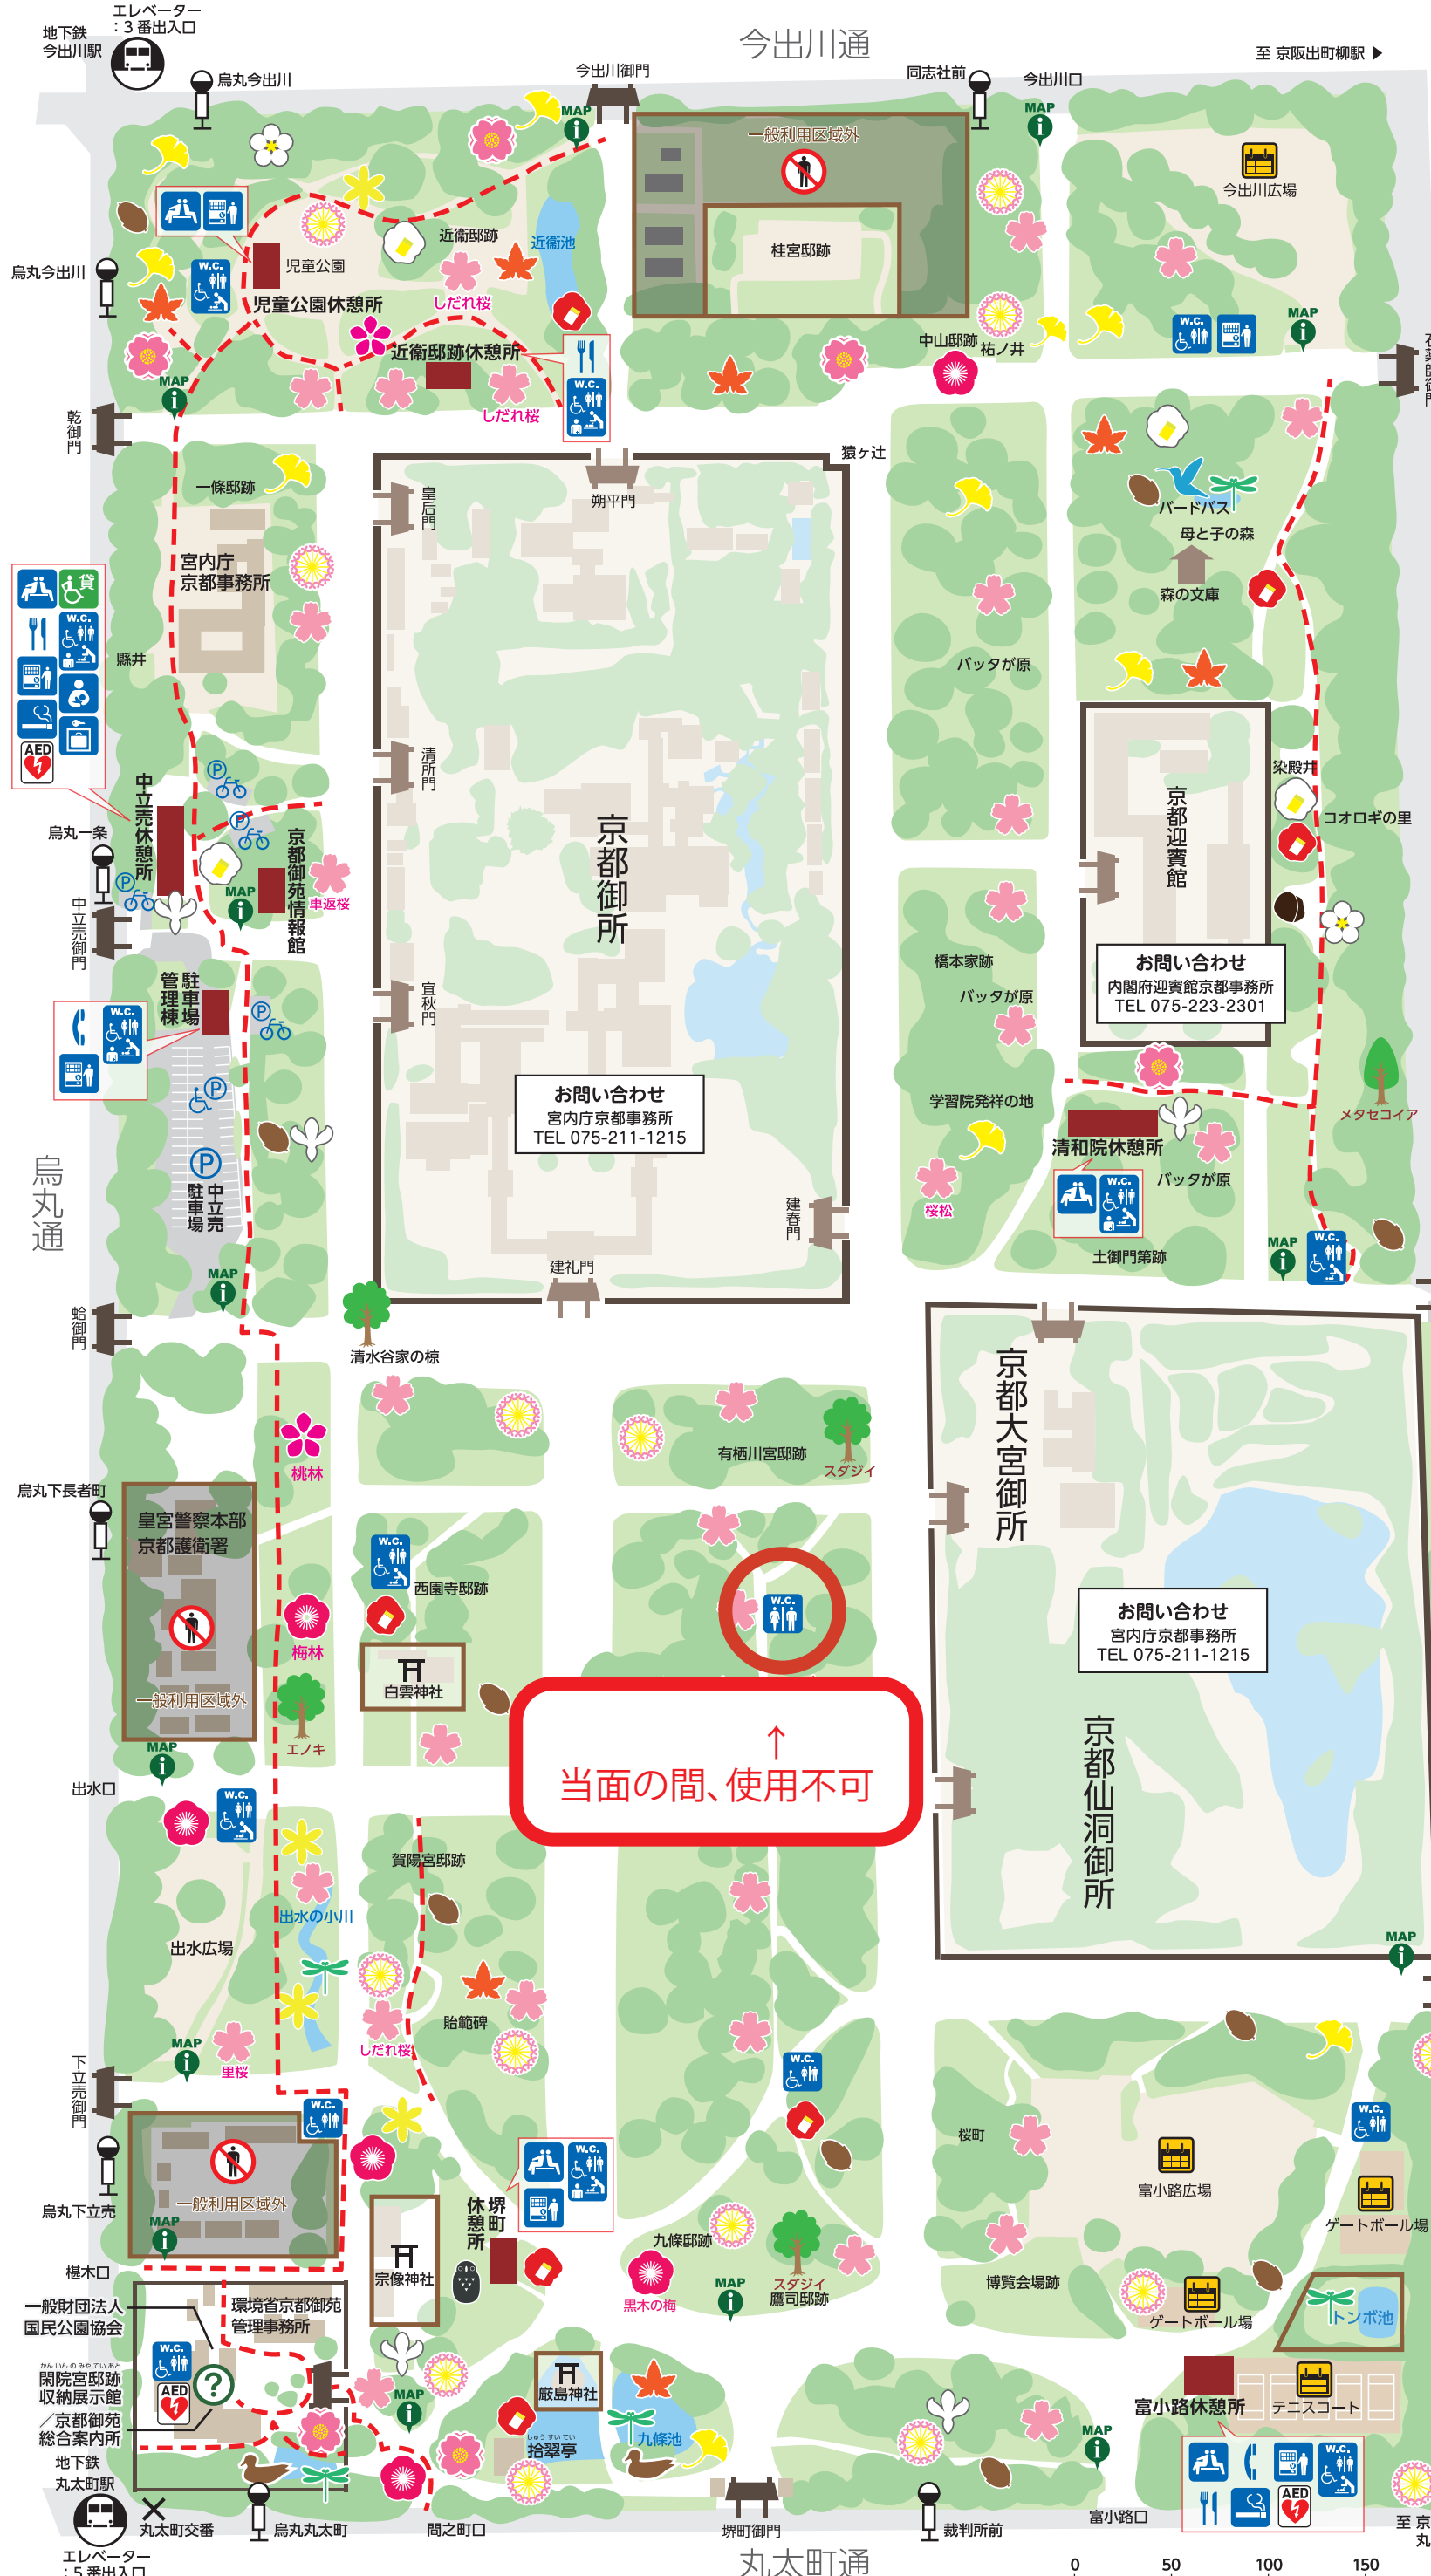

散策マップ

春

- 三月～五月頃
- サクラ
 - モクレン
 - モモ
 - ツバキ

夏

- 六月～八月頃
- ナツツバキ
 - ヤブミョウガ
 - サルズベリ
 - トンボ
 - アオバズク

冬

- 十二月～二月頃
- ウメ
 - ロウバイ
 - サザンカ
 - カモ

秋

- 九月～十一月頃
- ドングリ
 - トチ
 - 紅葉
 - 紅葉

施設案内

MAP	案内板	🍴	飲食施設
?	総合案内 ☎075-211-6364	🛒	自動販売機
♿	トイレ	P	駐車場
♿	車イス対応トイレ	♿P	車イス対応駐車場
♿	オストメイト対応トイレ ペーパーシート設置トイレ	🚲	駐輪場
👶	授乳室	☎	公衆電話
🛖	休憩所	🚉	地下鉄駅出口
👛	コインロッカー	🚏	バス停
🚬	喫煙スペース	AED	自動体外式除動器
🚗	車いす貸出	📄	予約が必要 一般財団法人 国民公園協会 ☎075-211-6364
---	車いす対応苑路		