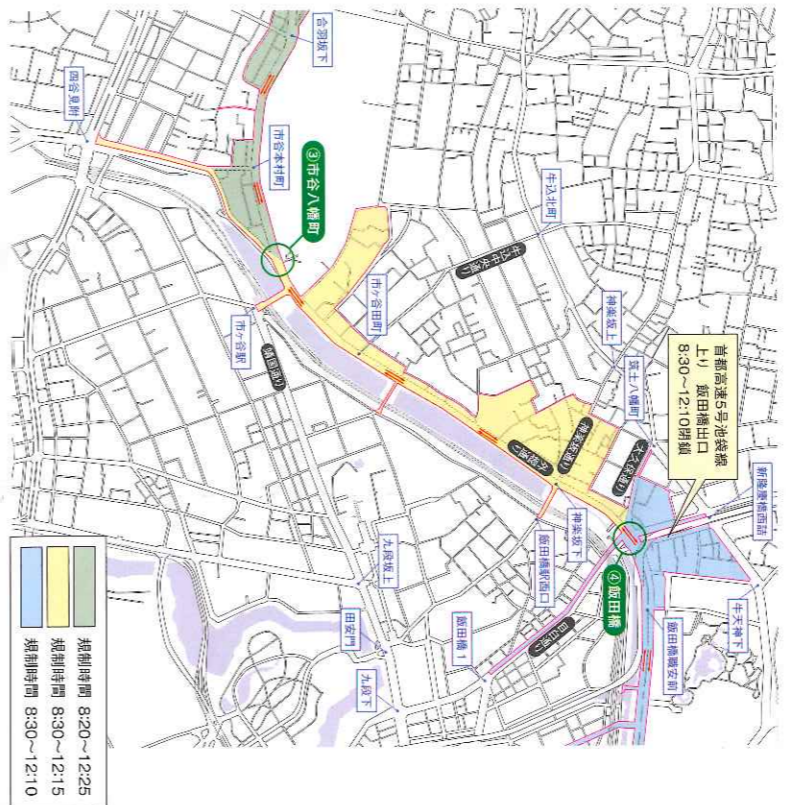

千代田区版

MARATHON
GRAND
CHAMPIONSHIP

マラソングランドチャンピオンシップ(MGC) 兼 東京2020オリンピック日本代表選考競技会 交通規制のお知らせ

9/15 SUN

午前8:50スタート マラソン男子
午前9:10スタート マラソン女子

飯田橋地区

水道橋地区