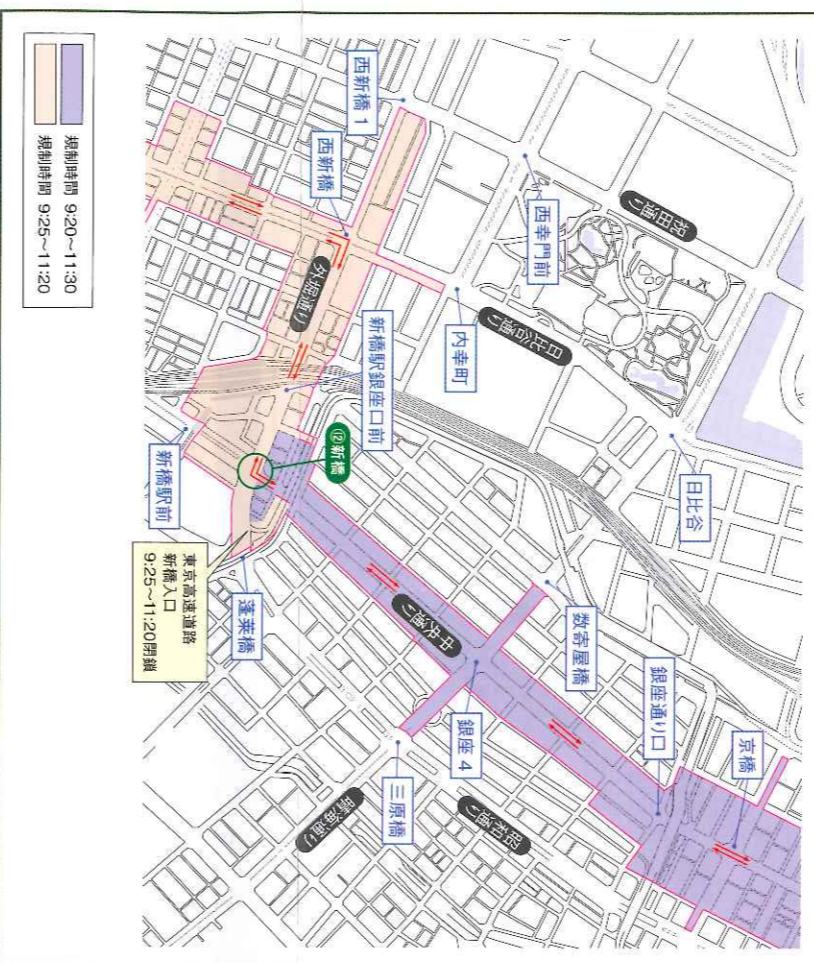

MARATHON
GRAND
CHAMPIONSHIP

マラソンGrandチャンピオンシップ(MGC) 兼 東京2020オリンピック日本代表選考競技会 交通規制のお知らせ

9/15 SUN 午前8:50スタートマラソン男子
午前9:10スタートマラソン女子

大会コース及び周辺道路は混雑しますので、車での出かけはご遠慮ください。
ご迷惑をおかけしますが、皆さまのご協力をお願いします。

- ・コース及びコース直近の道路は、長時間にわたり車両の通行が禁止されますので、う回路線につきましては、現場の警察官・係員の指示に従ってください。
- ・車両を利用される場合は、推奨う回路線、主な通行可能路線、首都高速道路(一部出入口規制あり)をご利用ください。また、競技直前のコース上の駐車はご遠慮ください。
- ・自転車、歩行者のコース横断も規制されます。歩行者は、歩道橋、地下鉄出入口等をご利用ください。
- ・航空法に基づき、許可等を得ずにコース及び会場周辺で無人航空機(ドローン)を飛行させることはできません。

銀座・新橋地区

大手町・皇居外苑地区