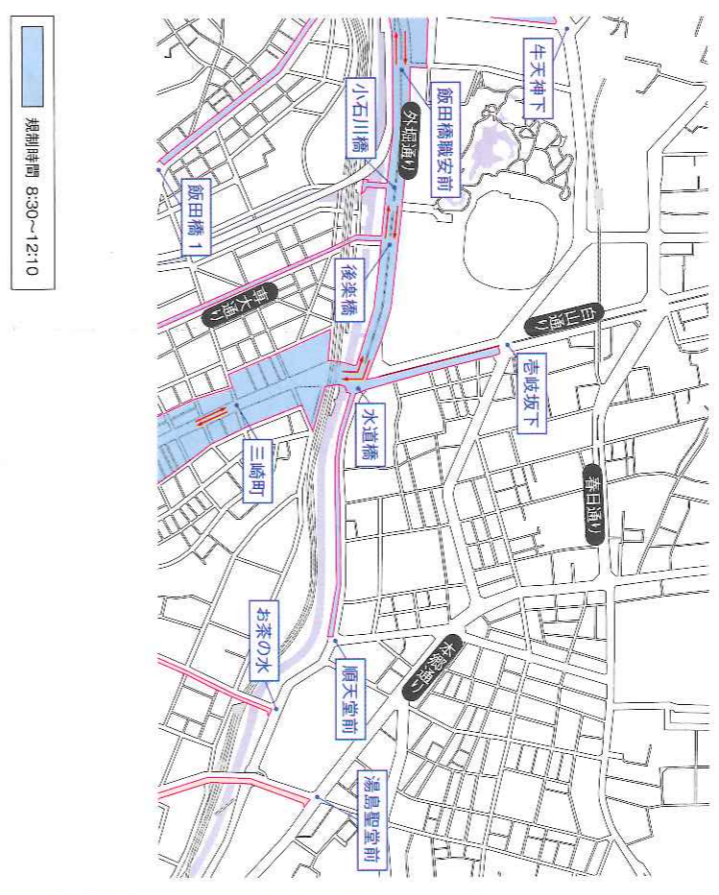

## マラソングランドチャンピオンシップ(MGC) 兼 東京2020オリンピック日本代表選考競技会 交通規制のお知らせ

9/15 SUN

午前8:50スタート マラソン男子  
午前9:10スタート マラソン女子

### 飯田橋地区

### 水道橋地区