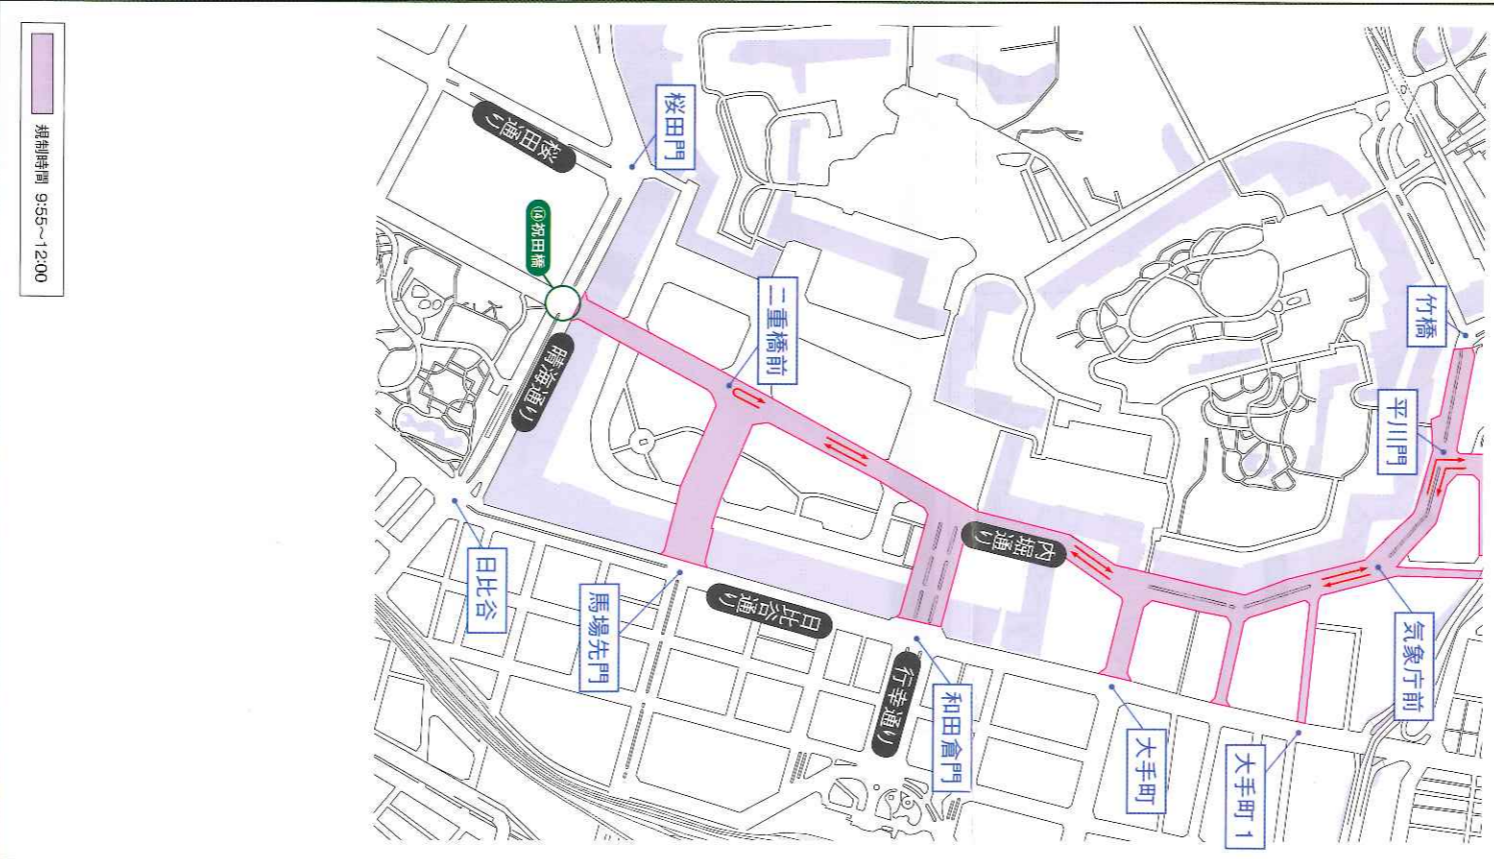

## マラソンGrandチャンピオンシップ(MGC) 兼 東京2020オリンピック日本代表選考競技会 交通規制のお知らせ

**9/15 SUN** 午前8:50スタートマラソン男子  
午前9:10スタートマラソン女子

**大会コース及び周辺道路は混雑しますので、車での出かけはご遠慮ください。**  
**ご迷惑をおかけしますが、皆さまのご協力をお願いします。**

- ・コース及びコース直近の道路は、長時間にわたり車両の通行が禁止されますので、う回路線につきましては、現場の警察官・係員の指示に従ってください。
- ・車両を利用される場合は、推奨う回路線、主な通行可能路線、首都高速道路(一部出入口規制あり)をご利用ください。また、競技直前のコース上の駐車はご遠慮ください。
- ・自転車、歩行者のコース横断も規制されます。歩行者は、歩道橋、地下鉄出入口等をご利用ください。
- ・航空法に基づき、許可等を得ずにコース及び会場周辺で無人航空機(ドローン)を飛行させることはできません。

銀座・新橋地区

大手町・皇居外苑地区

### マラソンコース

#### 交通規制区域

(居住者及び大会関係車両を除く)

- ※マラソンコース上は、居住者であっても車両での通行・横断はできません。
- ※交通規制区域は交通状況により変更される場合があります。
- ※規制時間は目安であり、当日の競技状況によって変わる場合があります。