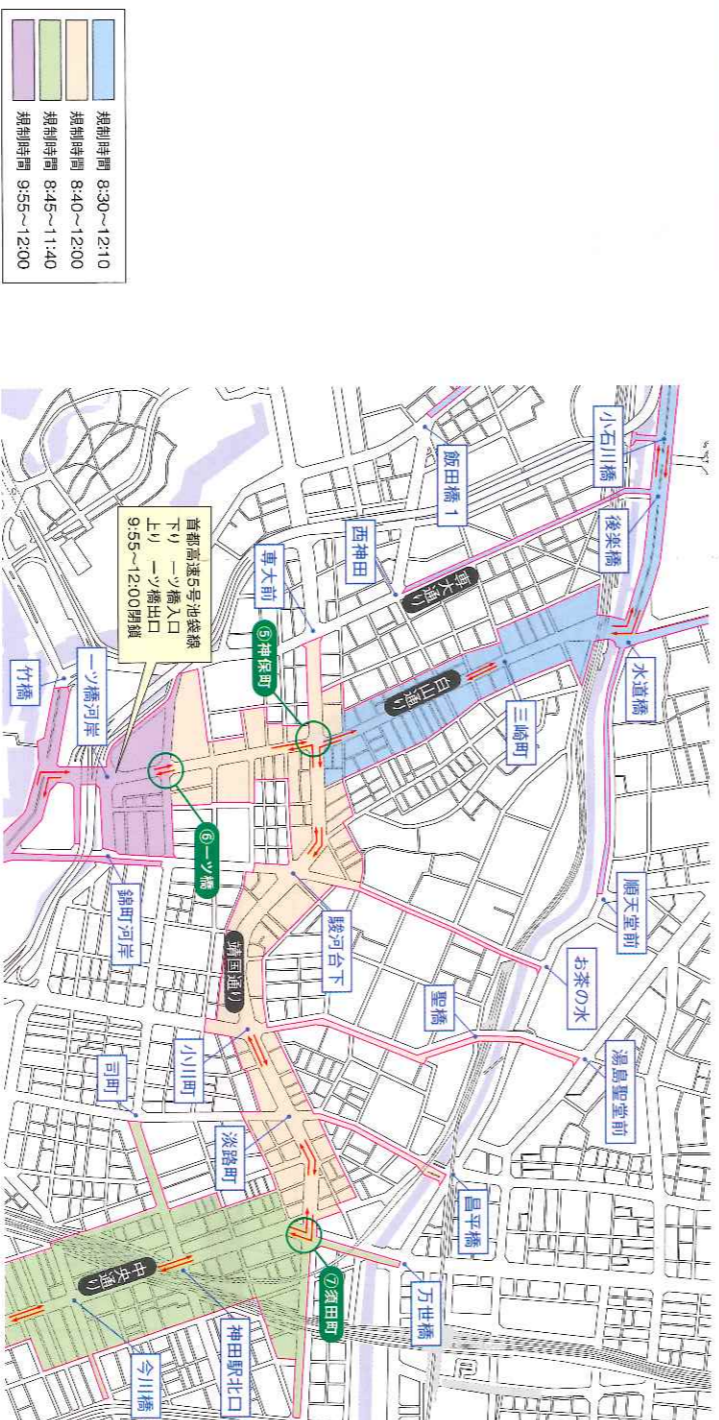

神保町・神田地区

銀座・新橋地区、大手町・皇居外苑地区は表面を参照ください。

マラソングコース

交通規制区域 (居住者及び大会関係車両を除く)

※マラソングコース上は、居住者であっても車両での通行、横断はできません。
※交通規制区域は交通状況により、変更される場合があります。
※規制時間は目安であり、当日の競技状況によって変わる場合があります。

コース上の交通規制時間

区間(コース)	道路名 (順向きを左)	規制時間
②富士町西 ⇄ ③市谷八幡町	靖国通り	8:20 ~ 12:25
③市谷八幡町 ⇄ ④飯田橋	外堀通り	8:30 ~ 12:15
④飯田橋 ⇄ ⑤神保町	外堀通り、白山通り	8:30 ~ 12:10
⑥一ツ橋 ⇄ ⑦須田町	白山通り、靖国通り	8:40 ~ 12:00
⑦須田町 ⇄ ⑧日本橋	中央通り	8:45 ~ 11:40
⑨日本橋三丁目 ⇄ ⑩新橋	中央通り	9:20 ~ 11:30
⑩新橋 ⇄ ⑪芝公園プラント前	外堀通り、日比谷通り	9:25 ~ 11:20
⑫一ツ橋 ⇄ ⑬初田橋	白山通り、内堀通り	9:55 ~ 12:00

※コースと接続している道路も車両の通行が禁止されます。(コース直近の区間のみ)
※規制時間は目安であり、当日の競技状況によって、変わる場合があります。

風ぐるま*運行情報

9月15日(日) 午前中 運行休止
各便の運行開始時刻は、いずれも区役所発で、以下のとおりです。

【運行開始時刻】	
富士見・神保町ルート	13時00分
内神田ルート	13時40分
秋葉原ルート	13時50分
麹町ルート	14時00分

※福知施設を中心に区内を運行している地域福祉交通です。

■風ぐるまについてのお問い合わせ先
日立自動車交通株式会社 03-3222-9977
千代田区役所(福祉総務課) 03-5211-4209